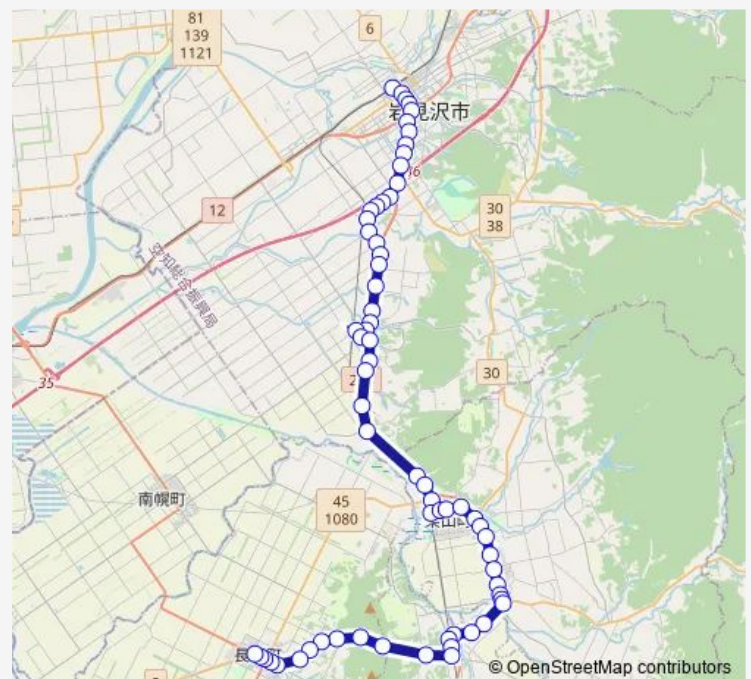

栗沢工業団地

由良中央

由良

Route schedule

岩見沢ターミナル — 長沼ターミナル

Monday 07:00-17:35

Tuesday 07:00-17:35

Wednesday 07:00-17:35

Thursday 07:00-17:35

Friday 07:00-17:35

Saturday 10:15-17:35

Sunday 10:15-17:35

Route info

Direction: 岩見沢ターミナル

Stops: 65

Trip Duration: 1 hour 14 min

25 岩見沢長沼線

ひばりが丘団地

栗沢北通

栗沢中央公園

栗沢駅前

栗沢病院前

栗沢中学校前

夕陽ヶ台

Friday 07:01-17:18

Saturday 07:01-17:18

Sunday 07:01-17:18

Route info

Direction: 長沼ターミナル

Stops: 65

Trip Duration: 1 hour 13 min

栗山中学校入口