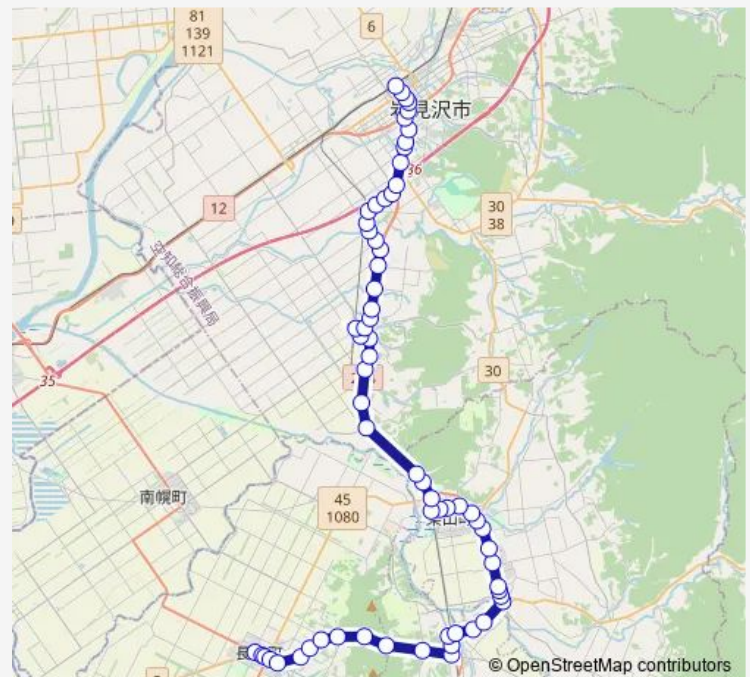

栗沢工業団地

由良中央

由良

Route schedule

岩見沢ターミナル — 長沼ターミナル

Monday 07:00-17:35

Tuesday 07:00-17:35

Wednesday 07:00-17:35

Thursday 07:00-17:35

Friday 07:00-17:35

Saturday 10:15-17:35

Sunday 10:15-17:35

Route info

Direction: 岩見沢ターミナル

Stops: 65

Trip Duration: 1 hour 16 min

25 岩見沢長沼線

BusMaps

ひばりが丘団地

栗沢北通

栗沢中央公園

栗沢駅前

栗沢病院前

栗沢中学校前

Thursday 07:01-17:18

Friday 07:01-17:18

Saturday 07:01-17:18

Sunday 07:01-17:18

Route info

Direction: 長沼ターミナル

Stops: 65

Trip Duration: 1 hour 15 min