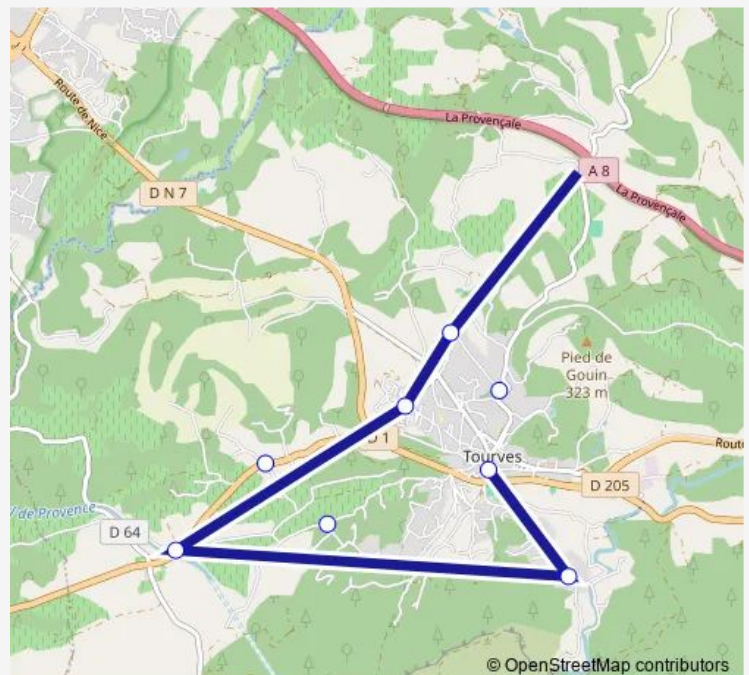

Direction

LES Flouns 1 — Écoles Maternelle et Primaire

8 stops

[Open route schedule](#)

LES Flouns 1

LES Flouns 2

Lotissement Les Tufs - Le Laou

LA Treille

Canal de Provence

Les Vallons Longs

Chemin du Moulin

Écoles Maternelle et Primaire

Route schedule

LES Flouns 1 — Écoles Maternelle et Primaire

Monday	07:30
Tuesday	07:30
Wednesday	—
Thursday	07:30
Friday	07:30
Saturday	—
Sunday	—

Route info

Direction: LES Flouns 1

Stops: 8

Trip Duration: 0 hour 50 min

Direction

Écoles Maternelle et Primaire — Les Vallons Longs

8 stops

[Open route schedule](#)

Écoles Maternelle et Primaire

Chemin du Moulin

LES Flouns 1

LES Flouns 2

Lotissement Les Tufs - Le Laou

LA Treille

Canal de Provence

Les Vallons Longs