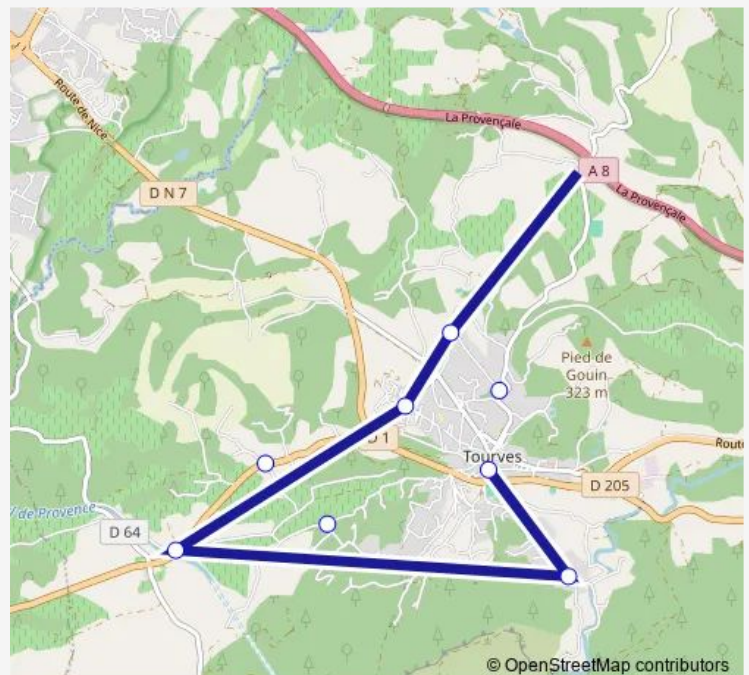

Direction

LES Flouns 1 — Écoles Maternelle et Primaire

8 stops

[Open route schedule](#)

LES Flouns 1

LES Flouns 2

Lotissement Les Tufs - Le Laou

LA Treille

Canal de Provence

Les Vallons Longs

Chemin du Moulin

Écoles Maternelle et Primaire

Route schedule

LES Flouns 1 — Écoles Maternelle et Primaire

Monday 07:30

Tuesday 07:30

Wednesday —

Thursday 07:30

Friday 07:30

Saturday —

Sunday —

Route info

Direction: LES Flouns 1

Stops: 8

Trip Duration: 0 hour 50 min

Direction

Écoles Maternelle et Primaire — Les Vallons Longs

8 stops

[Open route schedule](#)

Écoles Maternelle et Primaire

Chemin du Moulin

LES Flouns 1