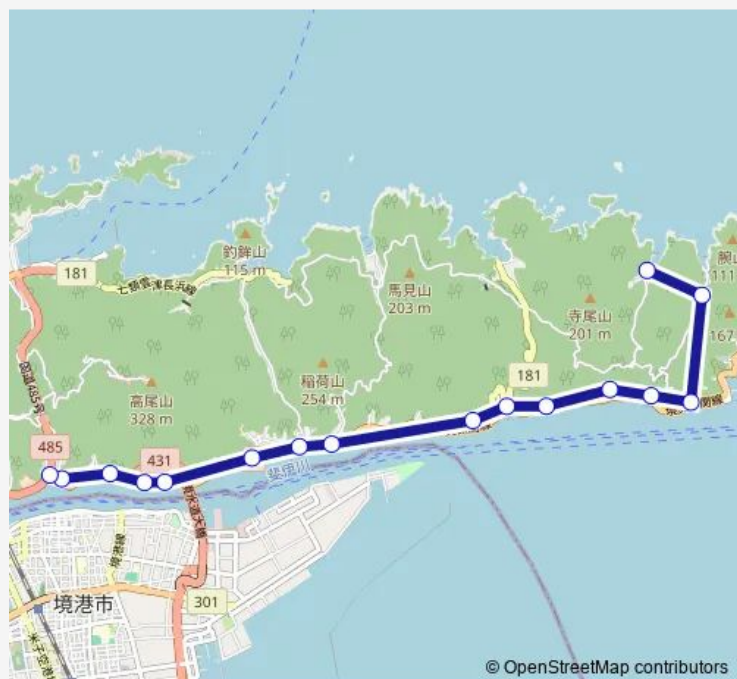

### Direction

軽尾 — 宇井

16 stops

[Open route schedule](#)

軽尾  
 才浦  
 四谷  
 海崎  
 もく井  
 風ヶ浦  
 長浜  
 男鹿  
 宮の谷  
 福浦東  
 福浦  
 日向浦  
 森山造船所前  
 長島  
 宇井渡船場  
 宇井

### Route schedule

軽尾 — 宇井

Monday	08:53
Tuesday	08:53
Wednesday	08:53
Thursday	08:53
Friday	08:53
Saturday	—
Sunday	—

### Route info

Direction: 軽尾

Stops: 16

Trip Duration: 0 hour 27 min

© OpenStreetMap contributors

■ 美保関：軽尾・才浦線

BusMaps

## Direction

宇井渡船場 — 軽尾

15 stops

[Open route schedule](#)

宇井渡船場

長島

森山造船所前

日向浦