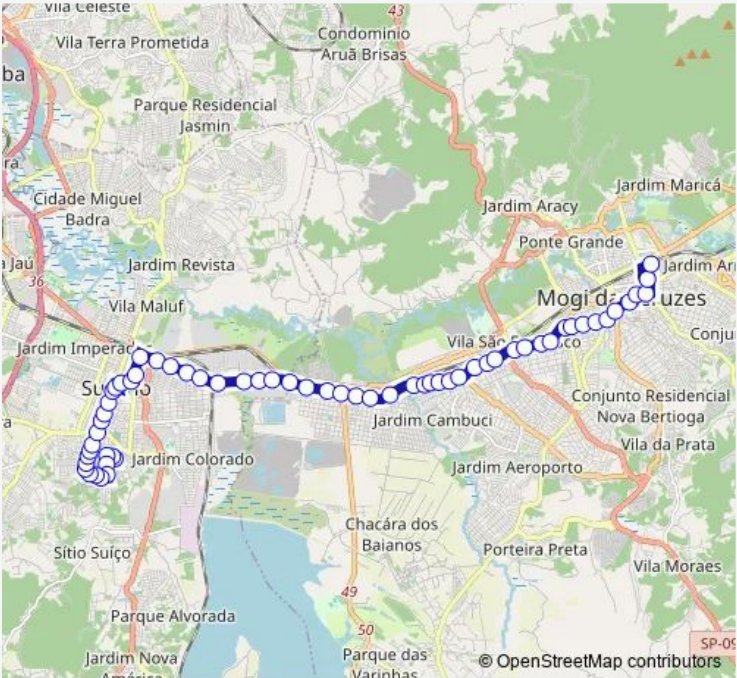

Bus 025 Suzano (Cidade Edson) - Mogi DAS Cruzes (Estacao Cptm Estudantes)

[Go to website](#)

Direction
 R. Santa Isabel 396 - Cidade Edson Suzano - SP 08665-480 Brasil — Rua Professor Alvaro Pavan (Terminal Estudantes)
 62 stops
[Open route schedule](#)

Route schedule

R. Santa Isabel 396 - Cidade Edson Suzano - SP 08665-480 Brasil — Rua Professor Alvaro Pavan (Terminal Estudantes)

Monday	05:05-23:50
Tuesday	05:05-23:50
Wednesday	05:05-23:50
Thursday	05:05-23:50
Friday	05:05-23:50
Saturday	05:00-23:30
Sunday	05:10-23:30

Route info

Direction: R. Santa Isabel 396 - Cidade Edson Suzano - SP 08665-480 Brasil

Stops: 62

Trip Duration: -22 hour -40 min

Rua General Francisco Glicerio 202 - Jardim Anzai Suzano
- SP 08674-340 Brasil