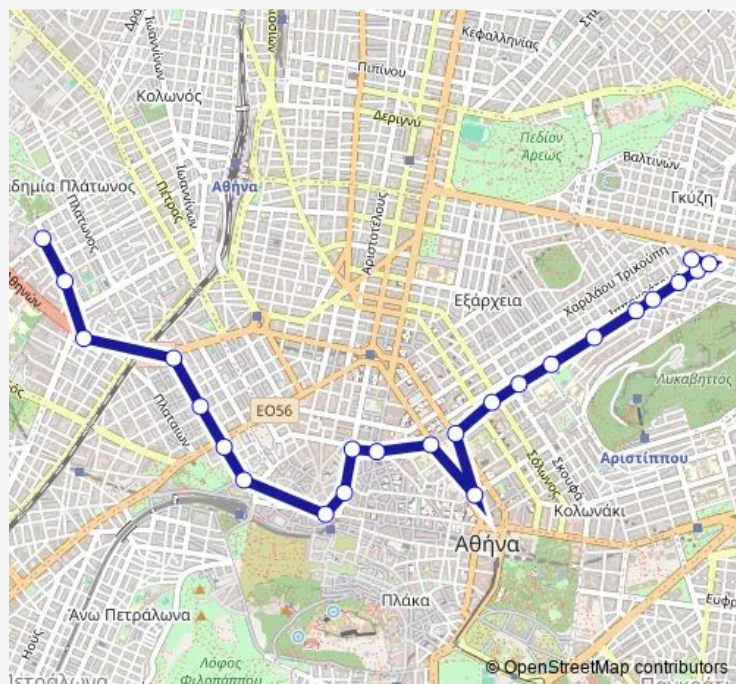

Direction

Τερμα — Ιπποκρατους(Αφετηρια)

24 stops

[Open route schedule](#)

- Τερμα
- Σχολειο
- Σπ.Πατση
- Θερμοπυλων
- Λεωνιδου
- Πειραιωσ
- Αγ.Ασωματοι
- Μοναστηρακι
- Βορευου
- Αγορα
- Ευριπιδου
- Κλαυθμωνοσ
- Εοτ
- Ακαδημια
- Σολωνοσ
- Διδοτου
- Αγ.Νικολαου
- Καλλιδρομιου
- Τσιμισκη
- Λασκαρευοσ
- Διγενη Ακριτα

Route schedule

Τερμα — Ιπποκρατους(Αφετηρια)

Monday	05:15-22:40
Tuesday	05:15-22:40
Wednesday	05:15-22:40
Thursday	05:15-22:40
Friday	05:15-22:40
Saturday	05:30-22:40
Sunday	07:40-21:00

Route info

Direction: Τερμα

Stops: 24

Trip Duration: 0 hour 45 min

Φαναριωτων

Τερμα(Αποβιβασησ)

Ιπποκρατους(Αφετηρια)

Direction

Ιπποκρατους(Αφετηρια) — Τερμα

17 stops

Direction: Ιπποκρατους(Αφετηρια)

Stops: 17

Trip Duration: 0 hour 45 min

025 Bus time schedules and route maps are available in an offline PDF at busmaps.com. Use the busmaps.com website to see live bus times, train schedule or subway schedule, and step-by-step directions for all public transit in Athens