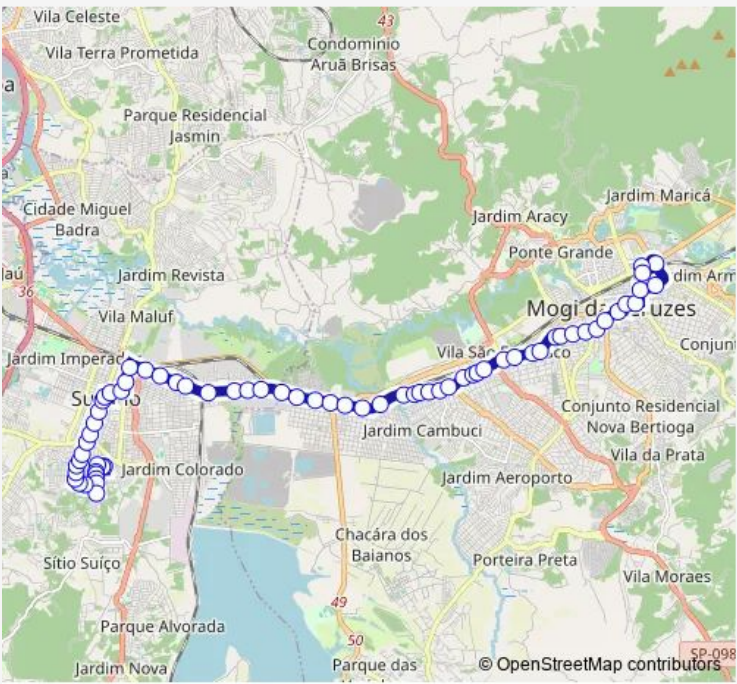

- Rua Professor Álvaro Pavan, Mogi das Cruzes - Sp
- R. Manoel Bezerra Lima Filho, 1-221
- Avenida Vereador Narciso Yague Guimarães, 201-401
- Rua Tenente Luís Marcondes dos Santos, 1-37
- Rua Doutor Ricardo Vilela, 853-1013
- Rua Doutor Ricardo Vilela, 719-799
- Rua Doutor Ricardo Vilela, 427-515
- Rua Doutor Ricardo Vilela, 95-133
- Avenida Vltó. Fernando Pinheiro Franco, 1055-1125
- Rodovia Henrique Eroles, 180
- Rodovia Henrique Eroles, 326-342
- Av. Fernando Costa, 699
- Rodovia Henrique Eroles, 950
- Avenida Francisco Ferreira Lopes, 188-276,
- Rodovia Henrique Eroles, 650-690
- Avenida Francisco Ferreira Lopes, 1030
- Rodovia Henrique Eroles, 3795-3897
- Rodovia Henrique Eroles, 3579-3665
- R. Henrique Lizot, 79-179
- Avenida Francisco Ferreira Lopes, 4146-4260

**Route schedule**  
 Rua Professor Álvaro Pavan, Mogi das Cruzes - Sp — Rua Santa Isabel, 334-396

Monday	00:15-23:40
Tuesday	00:15-23:40
Wednesday	00:15-23:40
Thursday	00:15-23:40
Friday	00:15-23:40
Saturday	00:15-23:30
Sunday	00:15-23:35

**Route info**

Direction: Rua Professor Álvaro Pavan, Mogi das Cruzes - Sp

Stops: 61

Trip Duration: 1 hour 4 min

Rodovia Henrique Eroles, 4498-4578

Rodovia Henrique Eroles, 4860-4916

Rodovia Henrique Eroles, 5008-5242

## Route info

Direction: Rua Santa Isabel, 334-396

Stops: 68

Trip Duration: 1 hour 4 min

Avenida Antônio Marquês Figueira, 133

Rua Prudente de Moraes, 1166

Rodovia Henrique Eroles, 1550

Rodovia Henrique Eroles, 1902-2140