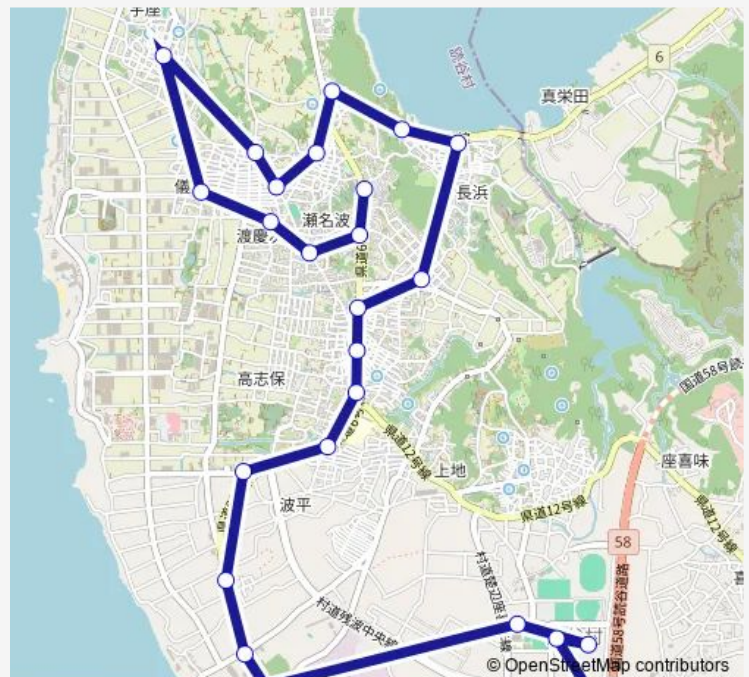

Thursday 12:03

Friday 12:03

Saturday —

Sunday —

Route info

Direction: Ja沖繩ゆんた市場

Stops: 25

Trip Duration: 0 hour 59 min

■ 鳳バス：北ルート（5便）

渡慶次寺原

儀間公民館前

瀬名波入口

読谷バスターミナル

鳳バス：北ルート（5便） Bus time schedules and route maps are available in an offline PDF at busmaps.com. Use the busmaps.com website to see live bus times, train schedule or subway schedule, and step-by-step directions for all public transit in Okinawa