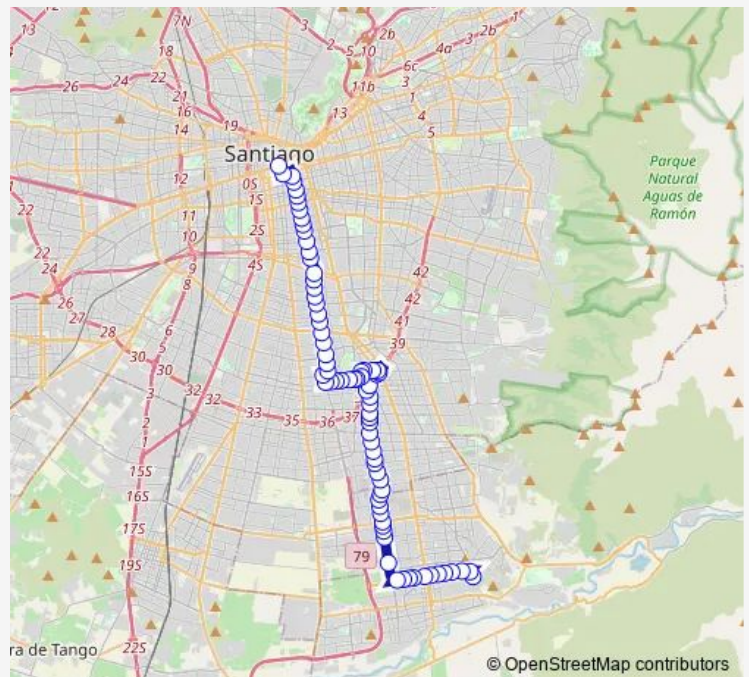

Pf843-Av. Ejército Libertador / esq. Pasaje Chacabuco

Pf64-Av. Ejército Libertador / esq. Avenida Gabriela

Pf65-Av. Ejército Libertador / esq. Pedro Núñez F.

Pf66-Av. Ejército Libertador / esq. Bahía Fitz Roy

Pf67-Av. Ejército Libertador / esq. Bahía Fitz Roy

Pf68-Parada / Escuela Gabriela

Route schedule

Pf1106-Av. Paseo Pie Andino / esq. Cerro Pochoco — Pa115-Parada 6 / (M) Santa Lucía

| | |
|-----------|-------|
| Monday | 00:00 |
| Tuesday | 00:00 |
| Wednesday | 00:00 |
| Thursday | 00:00 |
| Friday | 00:00 |
| Saturday | 00:00 |
| Sunday | 00:00 |

Route info

Direction: Pf1106-Av. Paseo Pie Andino / esq. Cerro Pochoco

Stops: 77

Trip Duration: 1 hour 7 min

204n — Alameda - Gabriela

Pf69-Parada / Condominio Valle Verde

Pe91-Avenida Santa Raquel / esq. Rafael Matus

Pe92-Avenida Santa Raquel / esq. María Elena

Pe1384-Avenida Santa Raquel / esq. Gral. Arriagada

Pe93-Avenida Santa Raquel / esq. Pasaje Bach

Pe94-Avenida Santa Raquel / esq. Sn. José de La Estrella

Pe95-Avenida Santa Raquel / esq. José Miguel Carrera