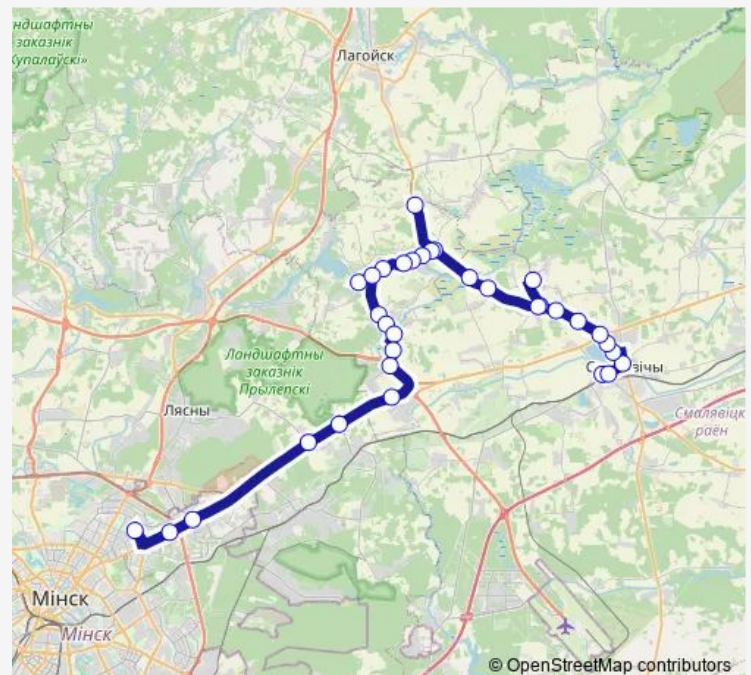

### Route schedule

АС Смалявічы — ДС Славінскаго (прыгород)

Monday 06:55-19:40

Tuesday 06:55-19:40

Wednesday 06:55-19:40

Thursday 06:55-19:40

Friday 06:55-19:40

Saturday 06:55-19:40

### Route info

Direction: АС Смалявічы

Stops: 33

Trip Duration: 1 hour 48 min

■ 395a (Мінск - Смолевичи)

BusMaps

Аношкі

паварот на Масцішча

ст.м. Борисовский тракт

ДС Славинского (пригород)