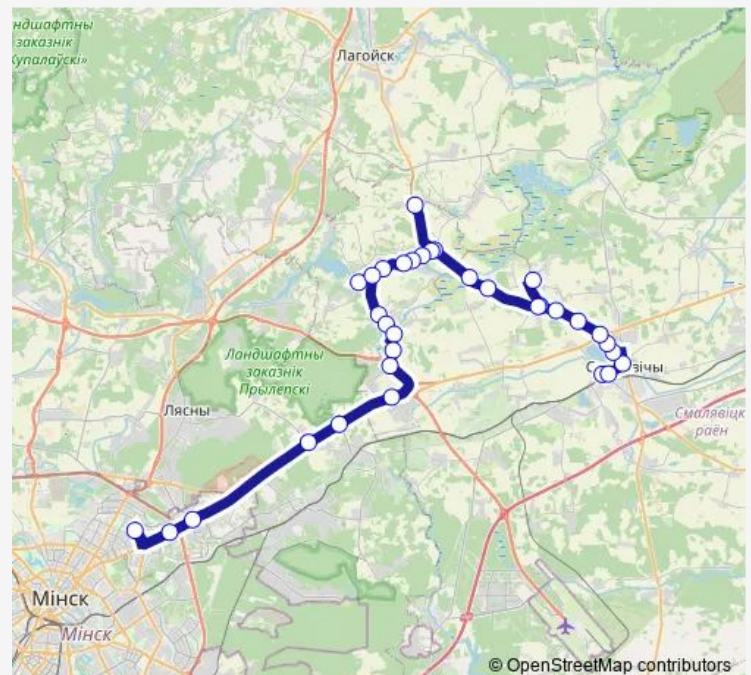

Прылепская Усяжка

Аношкі-1

Прылепы

Route schedule

АС Смалявічы — ДС Славінскаго (прыгород)

Monday 06:55-19:40

Tuesday 06:55-19:40

Wednesday 06:55-19:40

Thursday 06:55-19:40

Friday 06:55-19:40

Saturday 06:55-19:40

Sunday 06:55-19:40

Route info

Direction: АС Смалявічы

Stops: 33

Trip Duration: 1 hour 48 min

Слабада

Слабадшчына

Каралёў Стан-1

ст.м. Уручье

ст.м. Борисовский тракт

ДС Славинского (пригород)

Direction

ДС Славинского (пригород) — АС Смалявічы

Thursday 05:55-16:10

Friday 05:55-16:10

Saturday 05:55-16:10

Sunday 05:55-16:10

Route info

Direction: ДС Славинского (пригород)

Stops: 32

Trip Duration: 1 hour 54 min