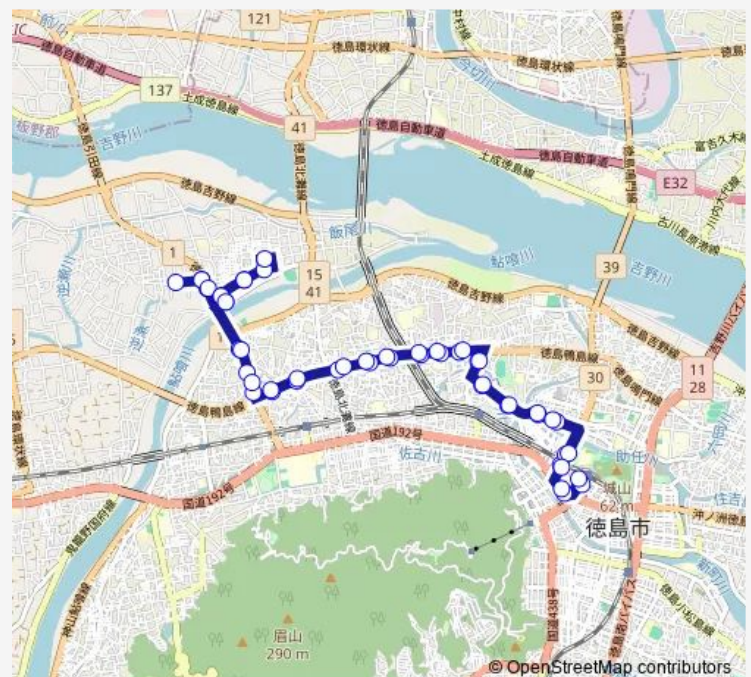

矢三東

科学技術高校

矢三西

北島田一丁目

中島田二丁目

中島田

虹の橋病院前

北島田

Saturday 08:30-15:40

Sunday 08:30-15:40

Route info

Direction: 徳島駅前

Stops: 52

Trip Duration: 0 hour 58 min

16 不動線

BusMaps