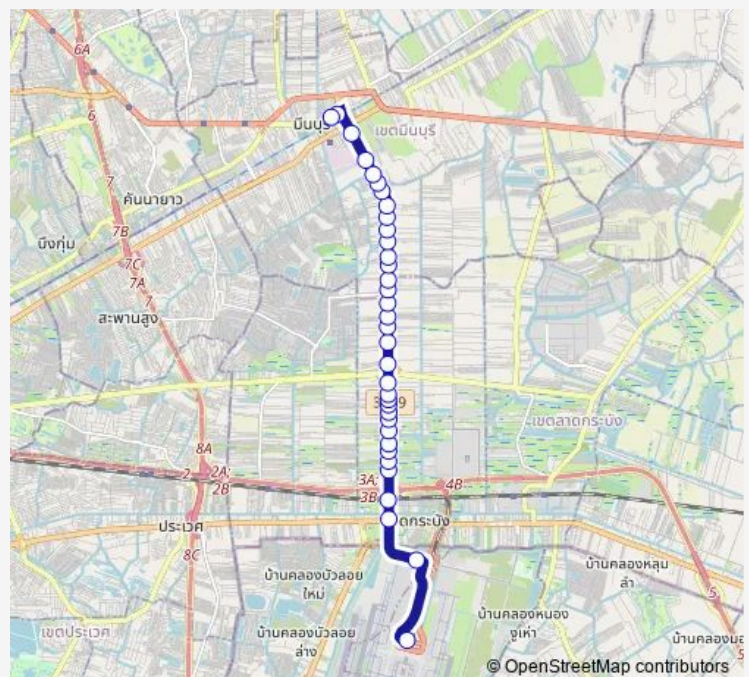

หมู่บ้านรุ่งกิจวิลล่า 14; Rungkit Villa 14 Village

หมู่บ้านพาราไดซ์เทอเรส; Paradise Terrace Village

หมู่บ้านรุ่งกิจวิลล่า 11; Rungkit Villa 11

หมู่บ้านเวร่าบิสเน็ต; Wayra Biznet Village

Route schedule

จุดขึ้นลง; visual stop — จุดขึ้นลง; visual stop

Monday	00:00
Tuesday	00:00
Wednesday	00:00
Thursday	00:00
Friday	00:00
Saturday	00:00
Sunday	00:00

Route info

Direction: จุดขึ้นลง; visual stop

Stops: 35

Trip Duration: 1 hour 8 min

ต.549 — ท่าอากาศยานสุวรรณภูมิ - มินบุรี; Suvarnabhumi Airport - Min Buri