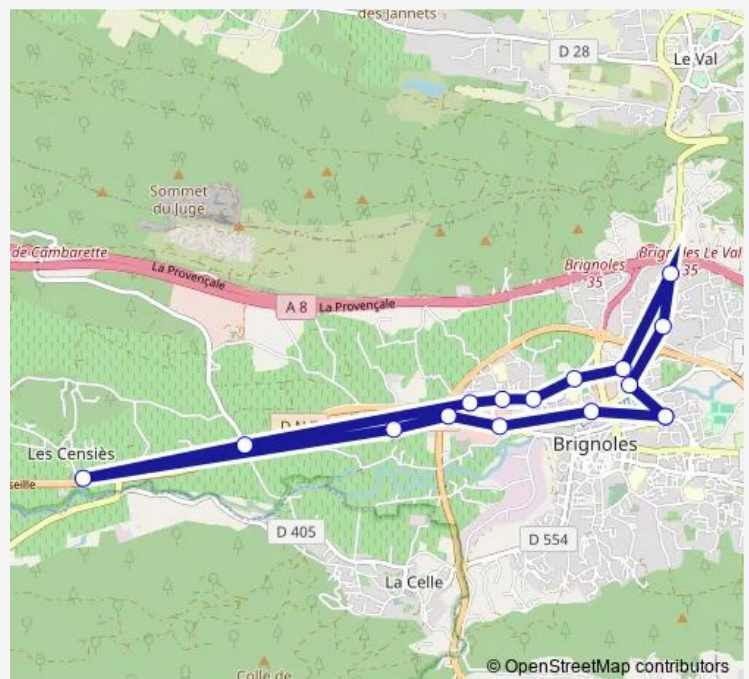

Bus Sr110 Navette Brig 110

[Go to website](#)

Direction

Place Clemenceau (Ets Jeanne d'Arc) — Place Clemenceau (Ets Jeanne d'Arc)

13 stops

[Open route schedule](#)

Place Clemenceau (Ets Jeanne d'Arc)

L'Orée du Pin

Coopérative - Brignoles

Pres de Paques

Place Clemenceau (Ets Jeanne d'Arc)

Route schedule

Place Clemenceau (Ets Jeanne d'Arc) — Place Clemenceau (Ets Jeanne d'Arc)

Monday	09:00-18:30
Tuesday	09:00-18:30
Wednesday	09:00-18:30
Thursday	09:00-18:30
Friday	09:00-18:30
Saturday	09:00-18:30
Sunday	—

Route info

Direction: Place Clemenceau (Ets Jeanne d'Arc)

Stops: 13

Trip Duration: 0 hour 26 min

■ Sr110 — Navette Brig 110

Direction

Place Clemenceau (Ets Jeanne d'Arc) — Place Clemenceau (Ets Jeanne d'Arc)

16 stops

[Open route schedule](#)

Place Clemenceau (Ets Jeanne d'Arc)

Lycée Raynouard (porte principale)

Capv

Piegros

Lycée Raynouard (parking)

Jean Moulin