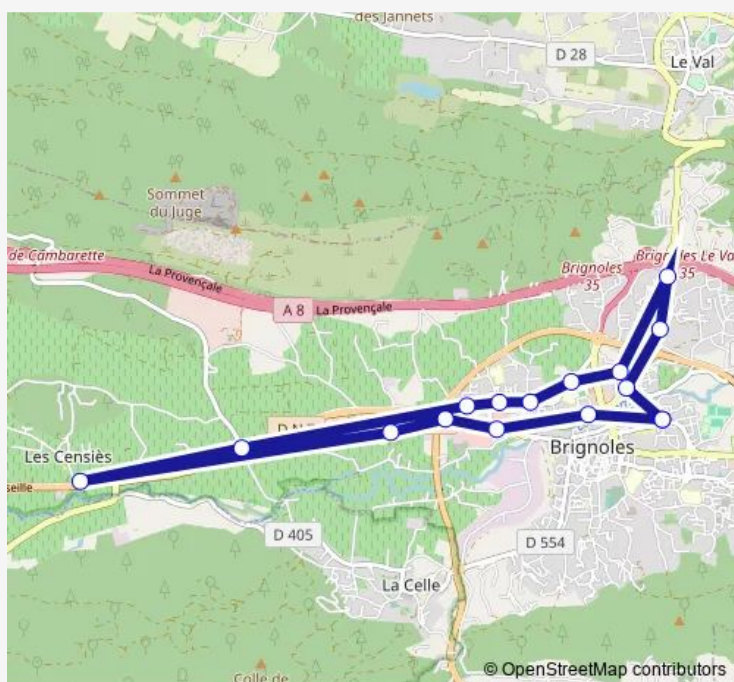

Bus SR110 Navette Brig 110

[Go to website](#)

Direction

Place Clemenceau (Ets Jeanne d'Arc) — Place Clemenceau (Ets Jeanne d'Arc)

13 stops

[Open route schedule](#)

Place Clemenceau (Ets Jeanne d'Arc)

L'Orée du Pin

Coopérative - Brignoles

Pres de Paques

Place Clemenceau (Ets Jeanne d'Arc)

Route schedule

Place Clemenceau (Ets Jeanne d'Arc) — Place Clemenceau (Ets Jeanne d'Arc)

Monday	09:00-18:30
Tuesday	09:00-18:30
Wednesday	09:00-18:30
Thursday	09:00-18:30
Friday	09:00-18:30
Saturday	09:00-18:30
Sunday	—

Route info

Direction: Place Clemenceau (Ets Jeanne d'Arc)

Stops: 13

Trip Duration: 0 hour 26 min

SR110 — Navette Brig 110

Direction

Place Clemenceau (Ets Jeanne d'Arc) — Place Clemenceau (Ets Jeanne d'Arc)

16 stops

[Open route schedule](#)

Place Clemenceau (Ets Jeanne d'Arc)

Lycée Raynouard (porte principale)

Capv

Piegros

Lycée Raynouard (parking)

Jean Moulin

Brignolette