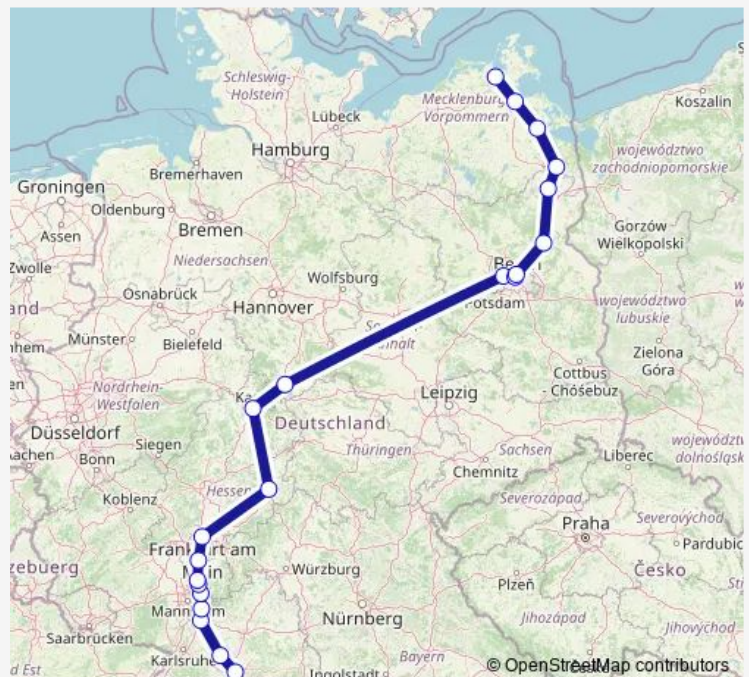

Wiesloch-Walldorf

Heidelberg Hbf

Weinheim(Bergstr)Hbf

Heppenheim(Bergstr)

Bensheim

Darmstadt Hbf

Frankfurt(Main)Hbf

Route schedule

Stuttgart Hbf — Frankfurt(Main)Hbf

Monday —

Tuesday —

Wednesday —

Thursday —

Friday 12:12

Saturday —

Sunday —

Route info

Direction: Stuttgart Hbf

Stops: 9

Trip Duration: 1 hour 52 min

■ IC 1970

BusMaps

Direction

Stuttgart Hbf — Stralsund Hbf

21 stops

[Open route schedule](#)

Stuttgart Hbf

Vaihingen(Enz)

Wiesloch-Walldorf

Heidelberg Hbf

Weinheim(Bergstr)Hbf

Heppenheim(Bergstr)