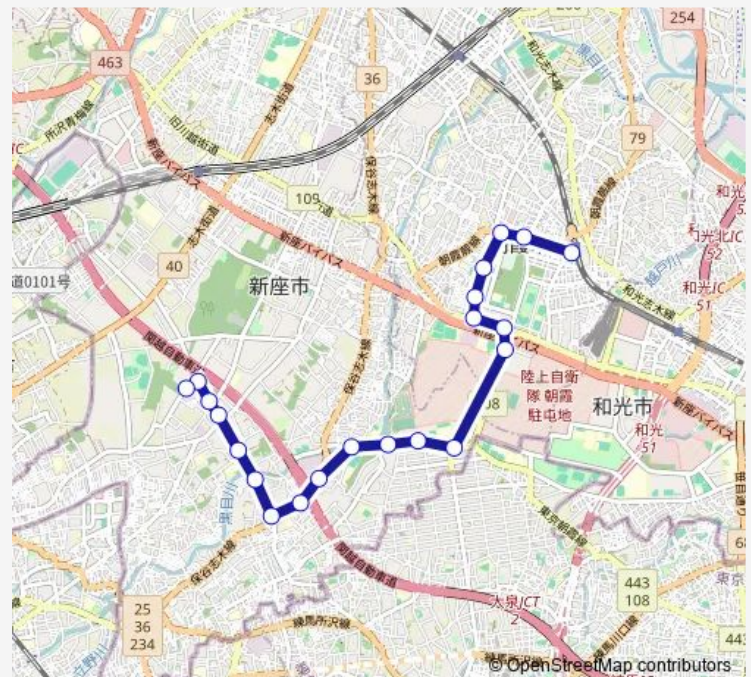

Saturday 14:20-22:16

Sunday 13:23-22:28

Route info

Direction: 朝霞駅南口

Stops: 21

Trip Duration: 0 hour 27 min

Direction

新座営業所 — 朝霞駅南口

21 stops

[Open route schedule](#)

新座営業所

新座総合体育館入口

本多一丁目

新座市児童センター

福祉センター入口

堀の内橋