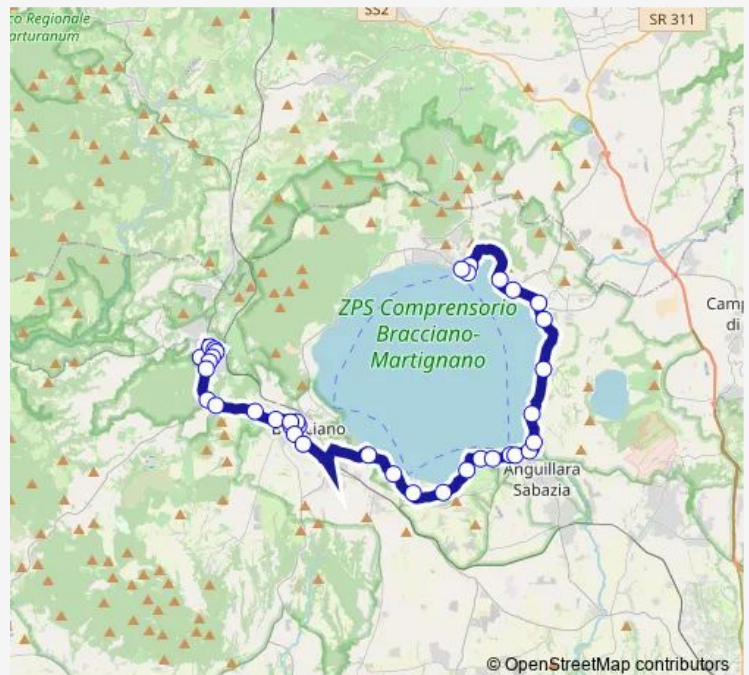

**Bus Manziana - Trevignano Romano # Mz939a**

[Go to website](#)

**Direction**

Manziana | Macchia Grande # f2594 — Trevignano | Piazza V. Emanuele III # f11247

37 stops

[Open route schedule](#)

- Manziana | Macchia Grande # f2594
- Manziana | Via IV Novembre # f11070
- Manziana | Via IV Novembre # f11071
- Manziana | Via Roma Via Anguillara # f11072
- Manziana | Via Roma Via Civitavecchia # f11073
- Manziana | Via Roma Via Vicarello # f11074
- Manziana | Via Roma Via Braccianese # f11075
- Manziana | Via Braccianese Via Scopetoni # f11076
- Manziana | Via Braccianese Via Croce # f11077
- Bracciano | Via Braccianese (Monte Finale) # f11078
- Bracciano | Via Braccianese (Montebello) # f11081
- Bracciano | Liceo Scientifico Ignazio Viani # f10716
- Bracciano | Ist. Superiore L.Paciolo # f15139
- Bracciano | Via D'Acquisto # f10717
- Bracciano | Liceo Scientifico Ignazio Viani # f10718
- Bracciano | Via Braccianese (Cappuccini) # f10719
- Bracciano | Ospedale # f10720
- Bracciano | Via Circumlacuale Via Lobbra # f11166
- Bracciano | Museo Vigna di Valle # f11167
- Anguillara | Via Vigna di Valle, 150 # f11168
- Anguillara | Via Vigna di Valle Via Carducci # f11170

**Route schedule**

Manziana | Macchia Grande # f2594 — Trevignano | Piazza V. Emanuele III # f11247

Monday	06:40
Tuesday	06:40
Wednesday	06:40
Thursday	06:40
Friday	06:40
Saturday	06:40
Sunday	—

**Route info**

Direction: Manziana | Macchia Grande # f2594

Stops: 37

Trip Duration: 0 hour 55 min

Manziana - Trevignano Romano # Mz939a

Anguillara | Via Belloni, 42 # f11171

Anguillara | Via Belloni, 62 # f11172

Anguillara | Via Belloni Via Pisa # f11173

Anguillara | Piazza del Molo # f11174

Anguillara | Via Moris # f11175

Anguillara | Via Trevignanese Via Borricella # f11237

Anguillara | Via Trevignanese Via Acquedotto # f11238

Anguillara | Via Trevignanese Via Sasso # f11239