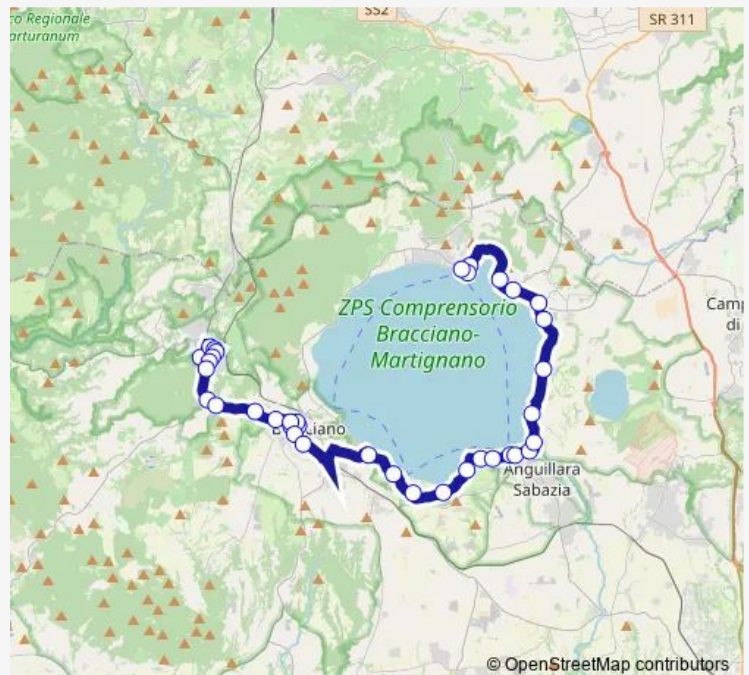

Bus Manziana - Trevignano Romano # Mz939a

[Go to website](#)

Direction

Manziana | Macchia Grande # f2594 — Trevignano | Piazza V. Emanuele III # f11247

37 stops

[Open route schedule](#)

- Manziana | Macchia Grande # f2594
- Manziana | Via IV Novembre # f11070
- Manziana | Via IV Novembre # f11071
- Manziana | Via Roma Via Anguillara # f11072
- Manziana | Via Roma Via Civitavecchia # f11073
- Manziana | Via Roma Via Vicarello # f11074
- Manziana | Via Roma Via Braccianese # f11075
- Manziana | Via Braccianese Via Scopetoni # f11076
- Manziana | Via Braccianese Via Croce # f11077
- Bracciano | Via Braccianese (Monte Finale) # f11078
- Bracciano | Via Braccianese (Montebello) # f11081
- Bracciano | Liceo Scientifico Ignazio Viani # f10716
- Bracciano | Ist. Superiore L.Paciolo # f15139
- Bracciano | Via D'Acquisto # f10717
- Bracciano | Liceo Scientifico Ignazio Viani # f10718
- Bracciano | Via Braccianese (Cappuccini) # f10719
- Bracciano | Ospedale # f10720
- Bracciano | Via Circumlacuale Via Lobbra # f11166
- Bracciano | Museo Vigna di Valle # f11167
- Anguillara | Via Vigna di Valle, 150 # f11168
- Anguillara | Via Vigna di Valle Via Carducci # f11170

Route schedule

Manziana | Macchia Grande # f2594 — Trevignano | Piazza V. Emanuele III # f11247

Monday	06:40
Tuesday	06:40
Wednesday	06:40
Thursday	06:40
Friday	06:40
Saturday	06:40
Sunday	—

Route info

Direction: Manziana | Macchia Grande # f2594

Stops: 37

Trip Duration: 0 hour 52 min

Manziana - Trevignano Romano # Mz939a

Anguillara | Via Belloni, 42 # f11171

Anguillara | Via Belloni, 62 # f11172

Anguillara | Via Belloni Via Pisa # f11173

Anguillara | Piazza del Molo # f11174