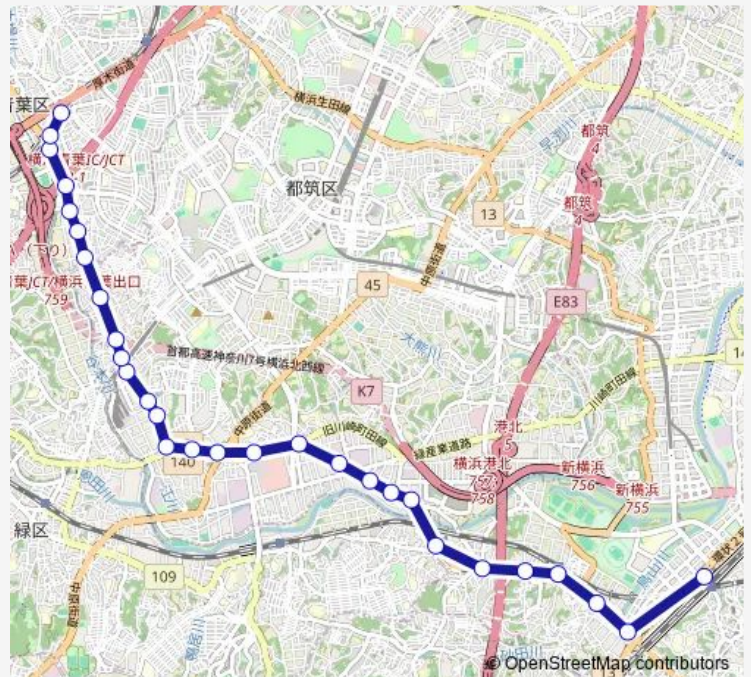

小机辻

泉谷寺前

住吉神社前

新川向橋

川向町

水神前

梅田橋

池辺

藪根

佐江戸

石橋

貝の坂

Route schedule

新横浜駅 — 貝の坂

Monday	22:25-22:45
Tuesday	22:25-22:45
Wednesday	22:25-22:45
Thursday	22:25-22:45
Friday	22:25-22:45
Saturday	22:25-22:30
Sunday	22:25

Route info

Direction: 新横浜駅

Stops: 16

Trip Duration: 0 hour 24 min

Direction

貝の坂 — 新横浜駅

16 stops

[Open route schedule](#)

貝の坂

Route info

Direction: 貝の坂

Stops: 16

Trip Duration: 0 hour 26 min

Direction

市が尾駅 — 貝の坂

13 stops

[Open route schedule](#)