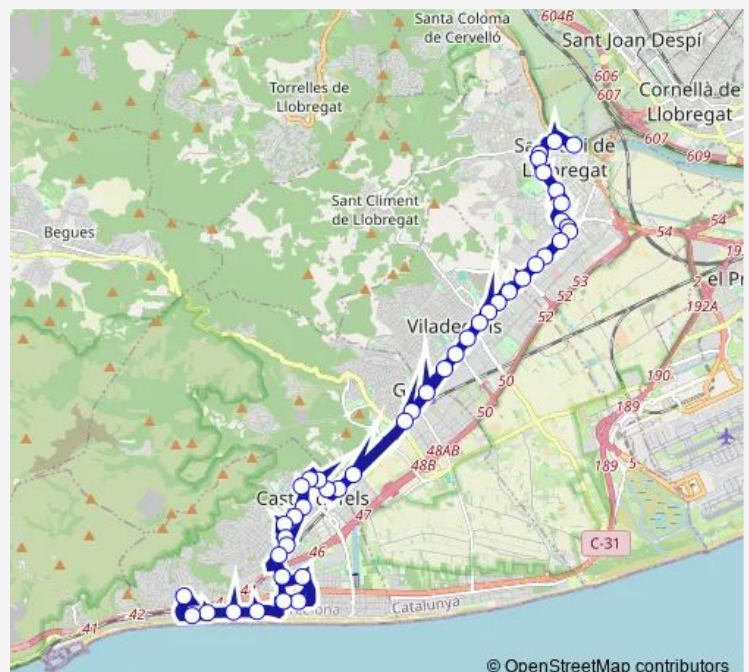

Pl. Espanya - Tanatori

Ctra. Barcelona - Antonio Machado

Ctra. Barcelona - Av. Torre-roja

Pl. Europa - Viladecans

Av. Generalitat - Pi i Margall

Hospital de Viladecans

### Route schedule

Av. Maria Girona - Est. FGC Sant Boi — Av. Eucaliptus - Av. Bellamar

Monday 05:25-22:25

Tuesday 05:25-22:25

Wednesday 05:25-22:25

Thursday 05:25-22:25

Friday 05:25-22:25

Saturday 06:25-22:25

### Route info

Direction: Av. Maria Girona - Est. FGC Sant Boi

Stops: 46

Trip Duration: 1 hour 17 min

L96 — Castelldefels-St. Boi L.

Av. Generalitat - Roca

Rambla - Estació

American Lake

## Route info

Direction: Av. Eucaliptus - Av. Bellamar

Stops: 49

Trip Duration: 0 hour 58 min

Rambla - Estació

Av. Generalitat - Roca

Hospital de Viladecans

Av. Generalitat - Pi i Margall