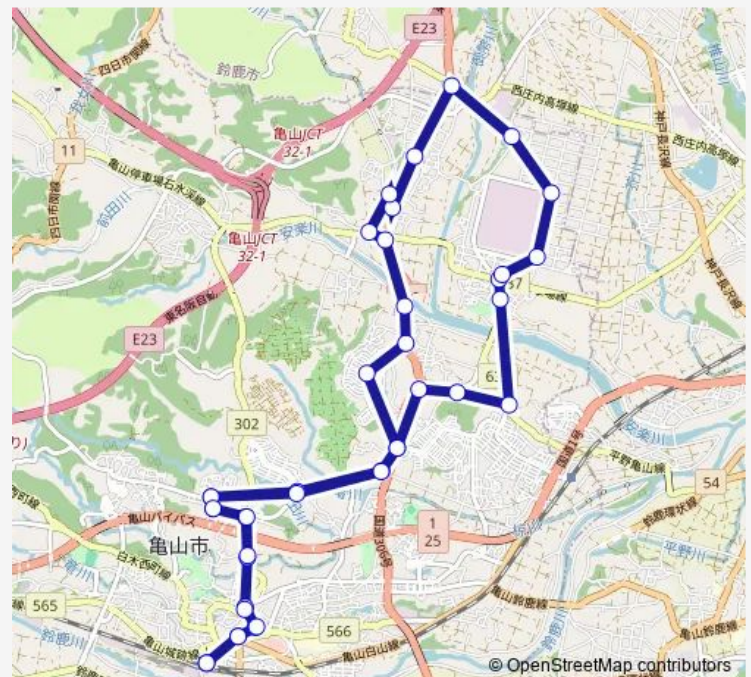

Thursday 07:30-15:03

Friday 07:30-15:03

Saturday 07:30-15:03

Sunday —

Route info

Direction: 亀山駅前

Stops: 40

Trip Duration: 1 hour 4 min

■ 東部ルート

BusMaps

徳原

川崎地区コミュニティセンター

川崎

川崎農協

八島橋東

安楽橋

北東分署前

みずきが丘

みずほ台口

川合西

アイリス南

医療センター前

総合保健福祉センター前

亀田

Route info

Direction: 井田川駅

Stops: 17

Trip Duration: 0 hour 26 min

東部ルート Bus time schedules and route maps are available in an offline PDF at busmaps.com. Use the busmaps.com website to see live bus times, train schedule or subway schedule, and step-by-step directions for all public transit in Kameyama