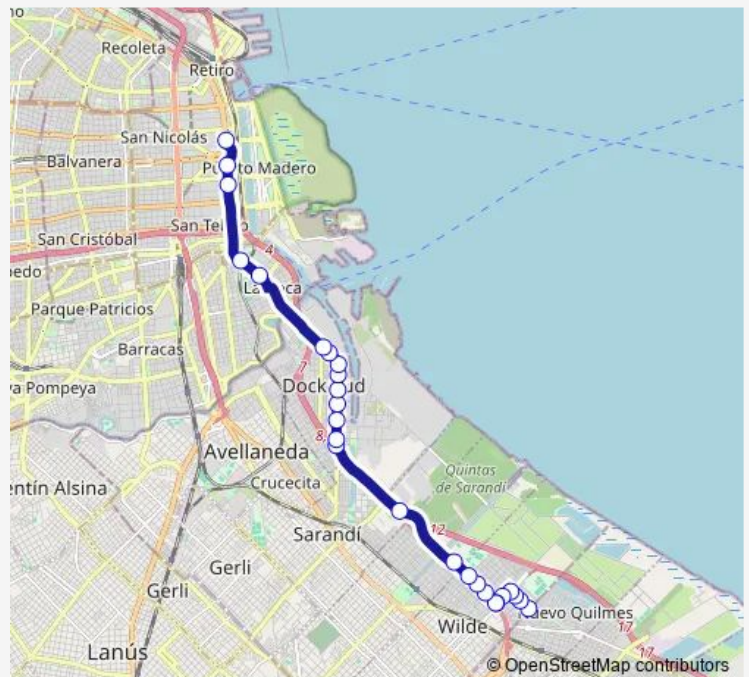

Acceso Sudeste

### Route schedule

560 Bouchard — Guaminí 6573

Monday 10:20-21:30

Tuesday 10:20-21:30

Wednesday 10:20-21:30

Thursday 10:20-21:30

Friday 10:20-21:30

Saturday 10:20-21:20

### Route info

Direction: 560 Bouchard

Stops: 30

Trip Duration: 0 hour 35 min

159f — Jnamba159

Tres Arroyos 5101-5199

Tres Arroyos 5635

Tres Arroyos 5867