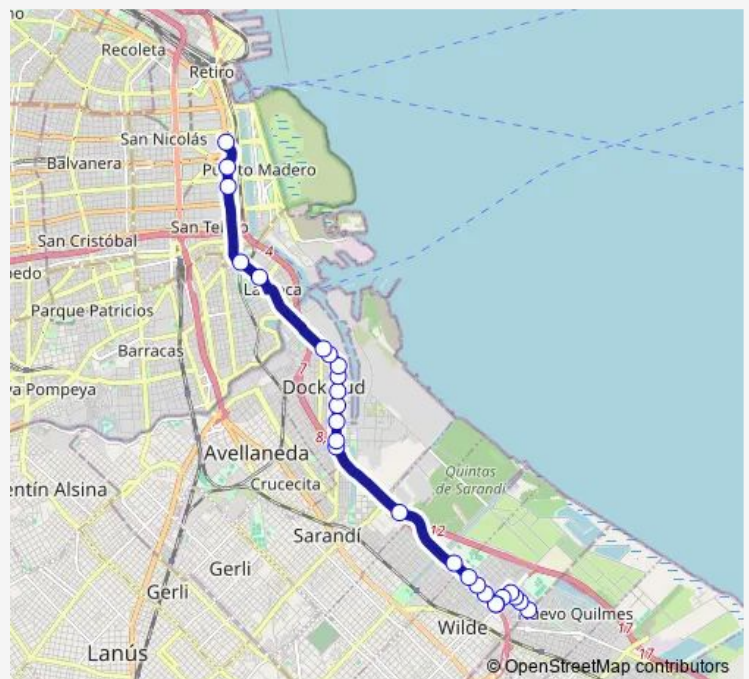

Tuesday 05:15-21:30

Wednesday 05:15-21:30

Thursday 05:15-21:30

Friday 05:15-21:30

Saturday 05:15-21:15

Sunday 05:15-21:15

Route info

Direction: Doctor A. Caviglia 600-698

Stops: 26

Trip Duration: 0 hour 35 min

159F — Jnamba159

730 Brown Alte. Av.

224 Brown Alte. Av.

522 Paseo Colon Av.

220 Paseo Colon Av.

194 Peron Juan Domingo Tte. General