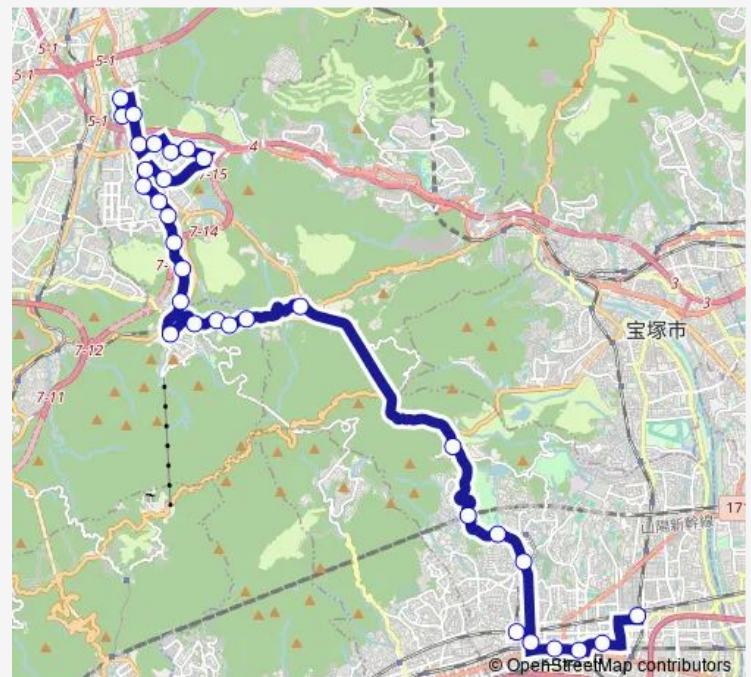

Direction

名来南 — 阪急西宮北口駅

32 stops

[Open route schedule](#)

- 名来南
- 名来北
- 名来
- 天上橋
- 北六甲台天上公園前
- 北六甲台センター前
- 北六甲台鍋倉公園前
- 鎌倉峡
- 丸山下
- 下山口
- 山口センター前
- 上山口
- 金仙寺口
- 中野北
- 中野
- 新有馬
- 有馬温泉
- 有馬東口
- 山田山
- 松尾橋
- 白水峡墓園前 (十八丁橋)

Route schedule

名来南 — 阪急西宮北口駅

Monday	13:59-17:07
Tuesday	13:59-17:07
Wednesday	13:59-17:07
Thursday	13:59-17:07
Friday	13:59-17:07
Saturday	14:32-19:22
Sunday	14:22-19:08

Route info

Direction: 名来南

Stops: 32

Trip Duration: 1 hour 24 min

舟坂橋

西宮甲山高校前

柏堂町

越木岩神社北

獅子ヶ口

阪急夙川駅

J r さくら夙川駅

Saturday 08:00-10:00

Sunday 08:00-14:20

Route info

Direction: 阪急西宮北口駅

Stops: 32

Trip Duration: 1 hour 25 min

北六甲台鍋倉公園前

北六甲台センター前