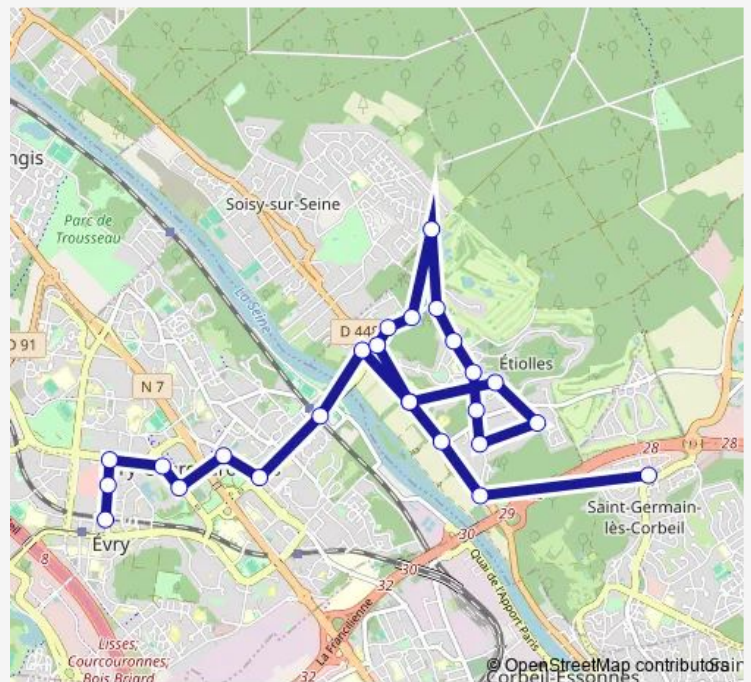

Direction

Le Golf — Gare Evry Courcouronnes

24 stops

[Open route schedule](#)

- Le Golf
- La Vallée
- La Fontaine
- Le Saulchoir (Lep)
- Bois des Coudraies
- Parc de Jarcy
- Arts Martiaux
- Parc de Sénart
- Ecureuils
- Louise De France
- Mairie
- Parc aux Chênes
- Bois Huguenot
- La Fontaine
- Le Saulchoir (Lep)
- Bois des Coudraies
- Gare Evry Val de Seine (Pont)
- St Exupéry
- Aguado
- Préfecture
- Les Galants Courts

Route schedule

Le Golf — Gare Evry Courcouronnes

Monday	—
Tuesday	—
Wednesday	05:53-20:08
Thursday	05:53-20:08
Friday	05:53-20:08
Saturday	06:13-20:39
Sunday	—

Route info

Direction: Le Golf

Stops: 24

Trip Duration: 0 hour 30 min

Miroirs

Agora

Gare Evry Courcouronnes

Direction

Gare Evry Courcouronnes — Le Golf

26 stops

[Open route schedule](#)

Gare Evry Courcouronnes

06:44-21:15

Sunday

—

Route info

Direction: Gare Evry Courcouronnes

Stops: 25

Trip Duration: 0 hour 30 min

7002 Bus time schedules and route maps are available in an offline PDF at busmaps.com. Use the busmaps.com website to see live bus times, train schedule or subway schedule, and step-by-step directions for all public transit in Evry