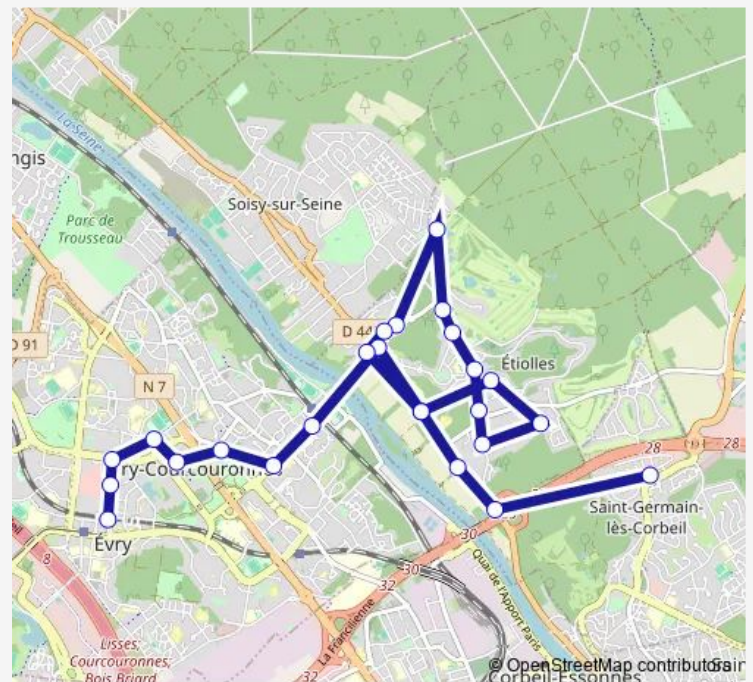

Bois des Coudraies

Route schedule

Gare Évry Courcouronnes — Le Golf

Monday 06:35-21:09

Tuesday 06:35-21:09

Wednesday 06:35-21:09

Thursday 06:35-21:09

Friday 06:38-21:09

Saturday 06:44-21:15

Sunday —

Route info

Direction: Gare Évry Courcouronnes

Stops: 25

Trip Duration: 0 hour 30 min

Le Saulchoir - LEP / Lycée

La Fontaine

Résidence la Vallée

Le Golf

Direction

Le Golf — Gare Évry Courcouronnes

25 stops

[Open route schedule](#)

Le Golf

Résidence La Vallée

Route info

Direction: Gare Évry Courcouronnes

Stops: 26

Trip Duration: 0 hour 41 min

7002 Bus time schedules and route maps are available in an offline PDF at busmaps.com. Use the busmaps.com website to see live bus times, train schedule or subway schedule, and step-by-step directions for all public transit in Evry