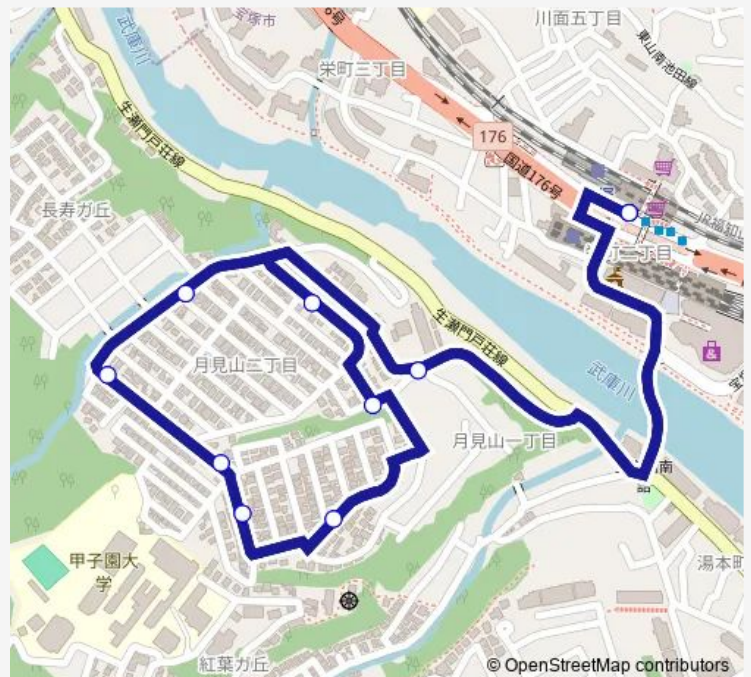

Bus ランランバス 月見山循環

Go to website

Direction

Jr宝塚駅前 — Jr宝塚駅前

10 stops

[Open route schedule](#)

Jr宝塚駅前

ダイアパレス北

ポスト前

月見山2丁目西

月見山第3公園前

自治会館前

月見山1丁目中

月見山1丁目東

月見山2丁目東

Jr宝塚駅前

Route schedule

Jr宝塚駅前 — Jr宝塚駅前

Monday 07:00-20:40

Tuesday 07:00-20:40

Wednesday 07:00-20:40

Thursday 07:00-20:40

Friday 07:00-20:40

Saturday 07:00-20:40

Sunday —

Route info

Direction: Jr宝塚駅前

Stops: 10

Trip Duration: 0 hour 17 min

ランランバス 月見山循環 Bus time schedules and route maps are available in an offline PDF at busmaps.com. Use the busmaps.com website to see live bus times, train schedule or subway schedule, and step-by-step directions for all public transit in Takarazuka