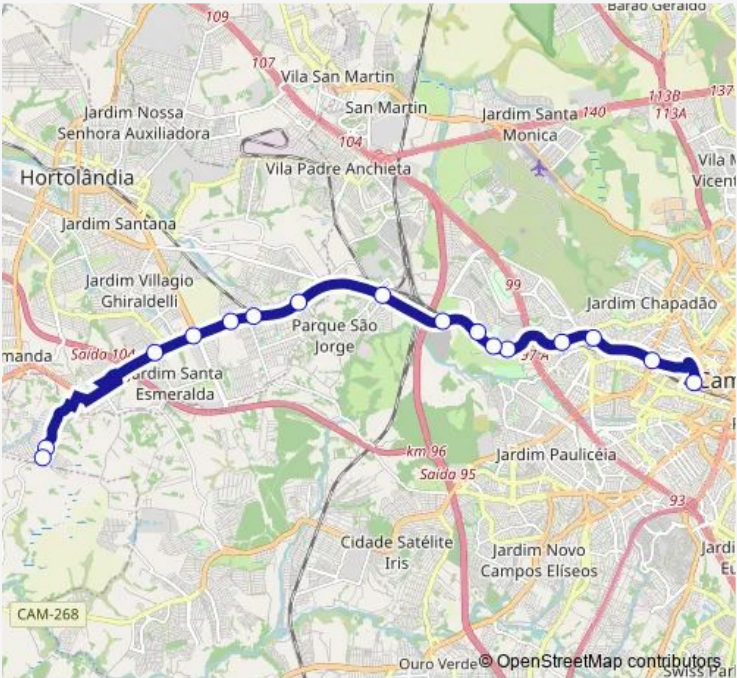

16 stops

[Open route schedule](#)

- Terminal Metropolitano Prefeito Magalhaes Teixeira
- Alberto Sarmento - Plataforma 2 - Vila Industrial (Campinas) Campinas - SP 13070-716 Brasil
- Balao do Tavares - Plataforma 1 - Jardim Bandeirantes Campinas - SP 13070-715 Brasil
- Estacao de Transferencia Anhanguera - Plat. 5 - Jardim Pacaembu Campinas - SP 13070-716 Brasil
- Av. Robert Bosch s/n - Km 98 - Vila Anhanguera Campinas - SP 13065-900 Brasil
- Av. Robert Bosch 1200 - Parque Via Norte Campinas - SP 13064-765 Brasil
- Estrada Luis Fernando Rodrigues - Vila Boa Vista Campinas - Sp 13064-797 Brasil - Vila Boa Vista Campinas - SP 13064-767 Brasil
- SP-101 km 21 oeste - Vila Boa Vista Campinas - SP 13064 Brasil
- SP-101 km 37 oeste - Vila Lunardi Campinas - SP 13067 Brasil
- SP-101 km 59 oeste - Jardim Nova Boa Vista Hortolandia - SP 13185-479 Brasil
- SP-101 km 71 oeste - Jardim Sumarezinho Hortolandia - SP 13185-003 Brasil
- Rodovia Jornalista Francisco Aguirre Proenca - SP 101 - Lot. Sumarezinho Hortolandia - SP 13185 Brasil
- SP-101 km 86 oeste - Jardim Santa Clara do Lago Hortolandia - SP 13185 Brasil

Route schedule
 Terminal Metropolitano Prefeito Magalhaes Teixeira —
 Rua Parana 18 - Ponto Final do Jardim Sao Sebastiao -
 Campinas SP Brasil

Monday	06:15-22:30
Tuesday	06:15-22:30
Wednesday	06:15-22:30
Thursday	06:15-22:30
Friday	06:15-22:30
Saturday	06:15-18:45
Sunday	—

Route info

Direction: Terminal Metropolitano Prefeito Magalhaes Teixeira

Stops: 16

Trip Duration: 0 hour 35 min

Rua Jose Blumer 337 - Ponto Final da Chacara Assay -
Res. Joao Luiz Hortolandia - SP 13187 Brasil

Rua Amazonas - Campinas SP Brasil

Rua Parana 18 - Ponto Final do Jardim Sao Sebastiao -
Campinas SP Brasil

Direction

Rua Parana 18 - Ponto Final do Jardim Sao Sebastiao - Campinas SP Brasil — Terminal Metropolitan Prefeito Magalhaes Teixeira