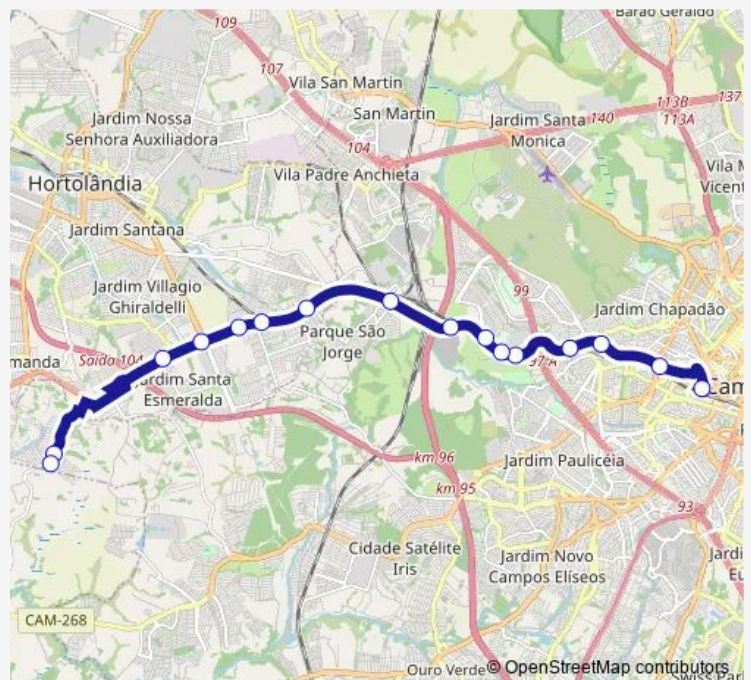

16 stops

[Open route schedule](#)

- Terminal Metropolitano Prefeito Magalhaes Teixeira
- Alberto Sarmiento - Plataforma 2 - Vila Industrial (Campinas) Campinas - SP 13070-716 Brasil
- Balao do Tavares - Plataforma 1 - Jardim Bandeirantes Campinas - SP 13070-715 Brasil
- Estacao de Transferencia Anhanguera - Plat. 5 - Jardim Pacaembu Campinas - SP 13070-716 Brasil
- Av. Robert Bosch s/n - Km 98 - Vila Anhanguera Campinas - SP 13065-900 Brasil
- Av. Robert Bosch 1200 - Parque Via Norte Campinas - SP 13064-765 Brasil
- Estrada Luis Fernando Rodrigues - Vila Boa Vista Campinas - Sp 13064-797 Brasil - Vila Boa Vista Campinas - SP 13064-767 Brasil
- SP-101 km 21 oeste - Vila Boa Vista Campinas - SP 13064 Brasil
- SP-101 km 37 oeste - Vila Lunardi Campinas - SP 13067 Brasil
- SP-101 km 59 oeste - Jardim Nova Boa Vista Hortolandia - SP 13185-479 Brasil
- SP-101 km 71 oeste - Jardim Sumarezinho Hortolandia - SP 13185-003 Brasil
- Rodovia Jornalista Francisco Aguirre Proenca - SP 101 - Lot. Sumarezinho Hortolandia - SP 13185 Brasil
- SP-101 km 86 oeste - Jardim Santa Clara do Lago Hortolandia - SP 13185 Brasil

Route schedule

Terminal Metropolitano Prefeito Magalhaes Teixeira —
 Rua Parana 18 - Ponto Final do Jardim Sao Sebastiao -
 Campinas SP Brasil

Monday	06:15-22:30
Tuesday	06:15-22:30
Wednesday	06:15-22:30
Thursday	06:15-22:30
Friday	06:15-22:30
Saturday	06:15-18:45
Sunday	—

Route info

Direction: Terminal Metropolitano Prefeito Magalhaes Teixeira

Stops: 16

Trip Duration: 0 hour 35 min

Rua Jose Blumer 337 - Ponto Final da Chacara Assay -
Res. Joao Luiz Hortolandia - SP 13187 Brasil

Rua Amazonas - Campinas SP Brasil

Rua Parana 18 - Ponto Final do Jardim Sao Sebastiao -
Campinas SP Brasil

Direction

Rua Parana 18 - Ponto Final do Jardim Sao Sebastiao - Campinas SP Brasil — Terminal Metropolitan Prefeito Magalhaes Teixeira