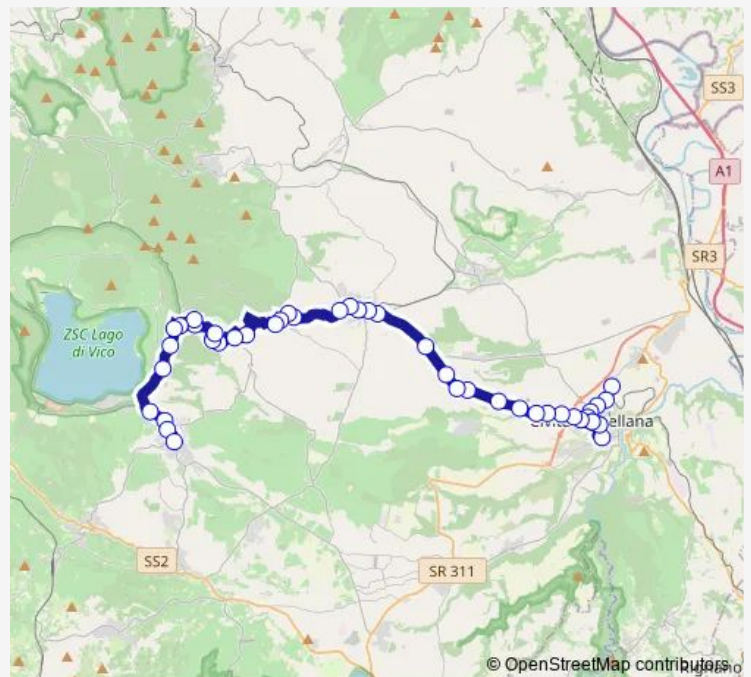

Fabrica | Via Falerina Via Borghetto # f1833

**Route schedule**

Civita | Via Terni Via Palombara # f2358 — Ronciglione | Piazza Mancini # f2536

Monday	—
Tuesday	—
Wednesday	—
Thursday	—
Friday	—
Saturday	06:55
Sunday	—

**Route info**

Direction: Civita | Via Terni Via Palombara # f2358

Stops: 45

Trip Duration: 1 hour 10 min

Civita Castellana - Ronciglione # Ro671a

Fabrica | Via Falerina Via Corchiano # f1834

Fabrica | Stazione # f1835