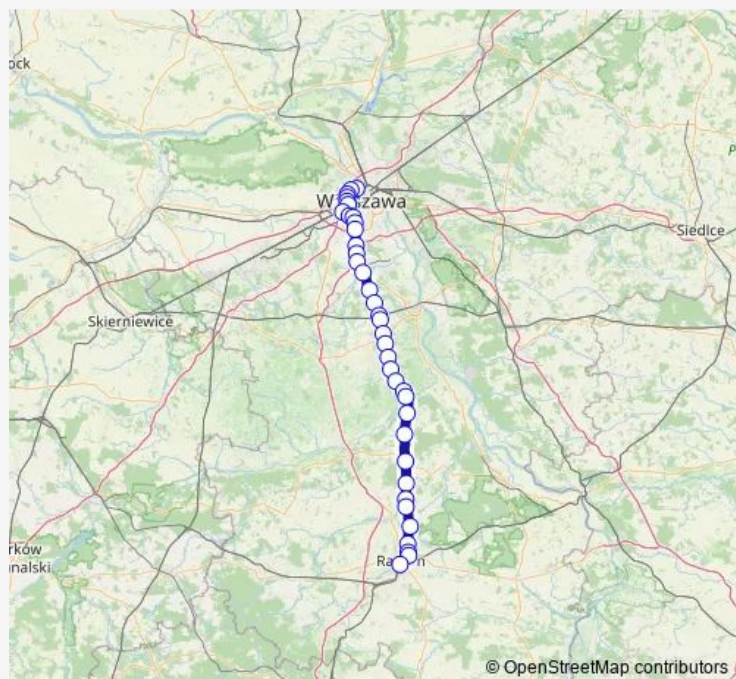

Direction

Góra Kalwaria — Warszawa Gdańska

19 stops

[Open route schedule](#)

- Góra Kalwaria
- Czachówek Wschodni
- Ustanówek
- Zalesie Górne
- Piaseczno
- Nowa Iwiczna
- Warszawa Jeziorki
- Warszawa Dawidy
- Warszawa Okęcie
- Warszawa Służewiec
- Warszawa Żwirki i Wigury
- Warszawa Rakowiec
- Warszawa Aleje Jerozolimskie
- Warszawa Zachodnia (Peron 9)
- Warszawa Wola
- Warszawa Młynów
- Warszawa Koło
- Warszawa Powązki
- Warszawa Gdańska

Route schedule

Góra Kalwaria — Warszawa Gdańska

Monday	05:33-22:33
Tuesday	05:33-22:33
Wednesday	05:33-22:33
Thursday	05:33-22:33
Friday	05:33-22:33
Saturday	05:33-22:33
Sunday	05:33-22:33

Route info

Direction: Góra Kalwaria

Stops: 19

Trip Duration: 1 hour 0 min

Direction

Warszawa Gdańska — Góra Kalwaria

20 stops

[Open route schedule](#)

Warszawa Gdańska

Warszawa Powązki

Friday —

Saturday —

Sunday —

Route info

Direction: Warszawa Gdańska

Stops: 20

Trip Duration: 1 hour 15 min

Direction