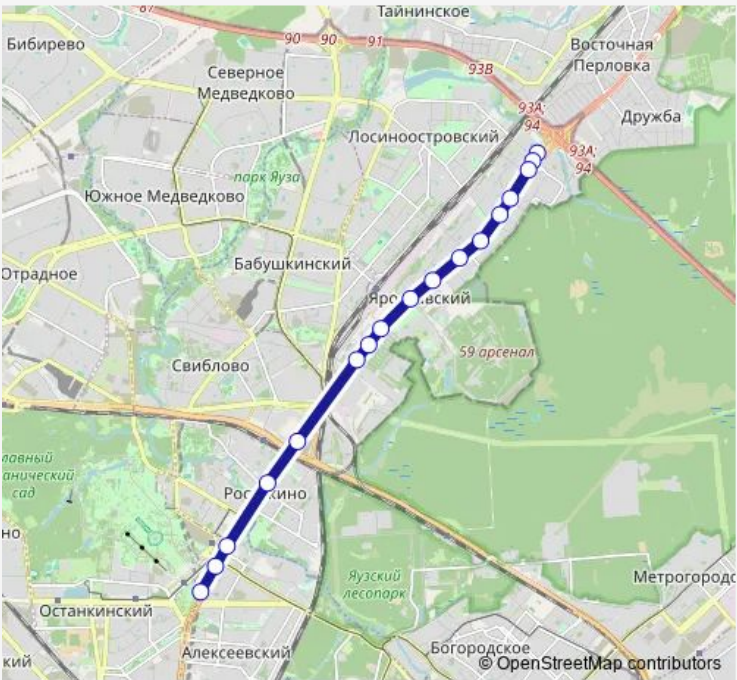

Bus т76 Холмогорская улица - Метро «Вднх»

[Go to website](#)

**Direction**  
 Холмогорская улица — Метро «Вднх»  
 17 stops  
[Open route schedule](#)

- Холмогорская улица
- Холмогорская улица
- Улица Егора Абакумова
- Новый театр
- Детская поликлиника
- Малыгинский проезд
- Федоскинская улица
- Сержантская улица
- Улица Вешних Вод
- Мгсу
- Колледж современных технологий
- Полиграфический колледж
- МЦК Ростокино
- Улица Докукина
- Улица Сергея Эйзенштейна
- Улица Бориса Галушкина
- Метро «Вднх»

Route schedule  
 Холмогорская улица — Метро «Вднх»

Monday	04:51-02:33 <sup>+1</sup>
Tuesday	04:51-02:41 <sup>+1</sup>
Wednesday	04:51-02:41 <sup>+1</sup>
Thursday	04:51-02:41 <sup>+1</sup>
Friday	04:51-02:41 <sup>+1</sup>
Saturday	04:52-02:41 <sup>+1</sup>
Sunday	04:52-02:41 <sup>+1</sup>

Route info  
 Direction: Холмогорская улица  
 Stops: 17  
 Trip Duration: 0 hour 25 min

■ т76 — Холмогорская улица - Метро «Вднх» **BusMaps**