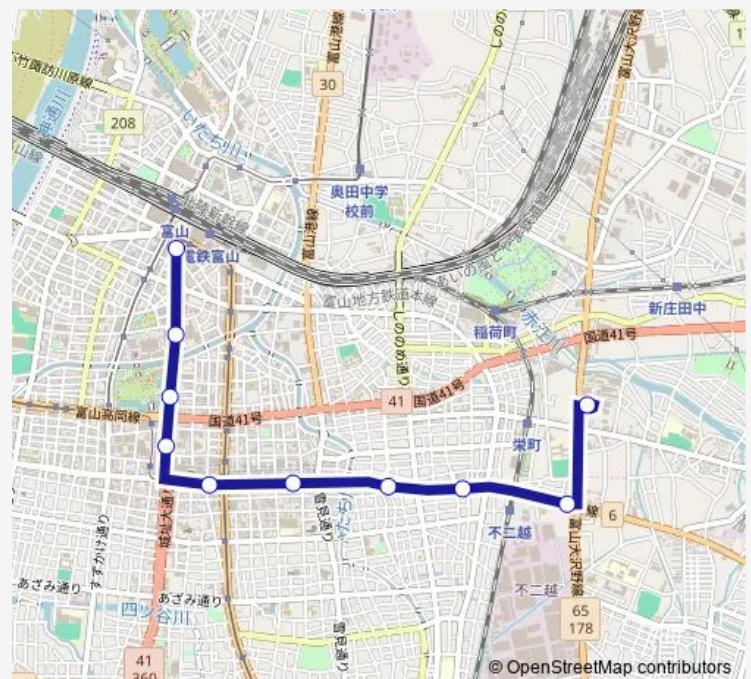

城址公園前

総曲輪

西町

中教院前

清水町

元町

石金

中央病院

Route schedule

富山駅前 — 中央病院

Monday 08:10-16:40

Tuesday 08:10-16:40

Wednesday 08:10-16:40

Thursday 08:10-16:40

Friday 08:10-16:40

Saturday 08:45-17:55

Sunday 08:45-17:55

Route info

Direction: 富山駅前

Stops: 10

Trip Duration: 0 hour 16 min

■ 新桜・老人・石坂 ~ 中央病院線

Direction

中央病院 — 富山駅前

10 stops

[Open route schedule](#)

中央病院

石金

元町

清水町

中教院前

西町