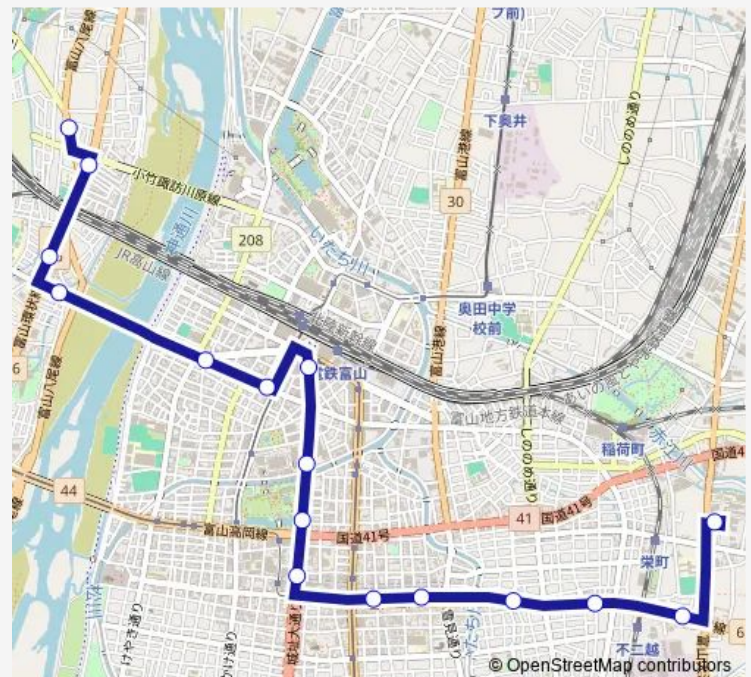

Bus 新桜・老人・石坂 ~ 中央病院線

[Go to website](#)

Direction

石坂 — 中央病院

16 stops

[Open route schedule](#)

- 石坂
- 田刈屋
- 田刈屋南口
- 畑中
- 神通町
- 新富町
- 富山駅前
- 富山市役所前
- 城址公園前
- 総曲輪
- 西町
- 中教院前
- 清水町
- 元町
- 石金
- 中央病院

Route schedule

石坂 — 中央病院

Monday	—
Tuesday	—
Wednesday	—
Thursday	—
Friday	—
Saturday	07:05
Sunday	07:05

Route info

Direction: 石坂

Stops: 16

Trip Duration: 0 hour 25 min

■ 新桜・老人・石坂 ~ 中央病院線

BusMaps

新桜・老人・石坂～中央病院線 Bus time schedules and route maps are available in an offline PDF at busmaps.com. Use the busmaps.com website to see live bus times, train schedule or subway schedule, and step-by-step directions for all public transit in Toyama