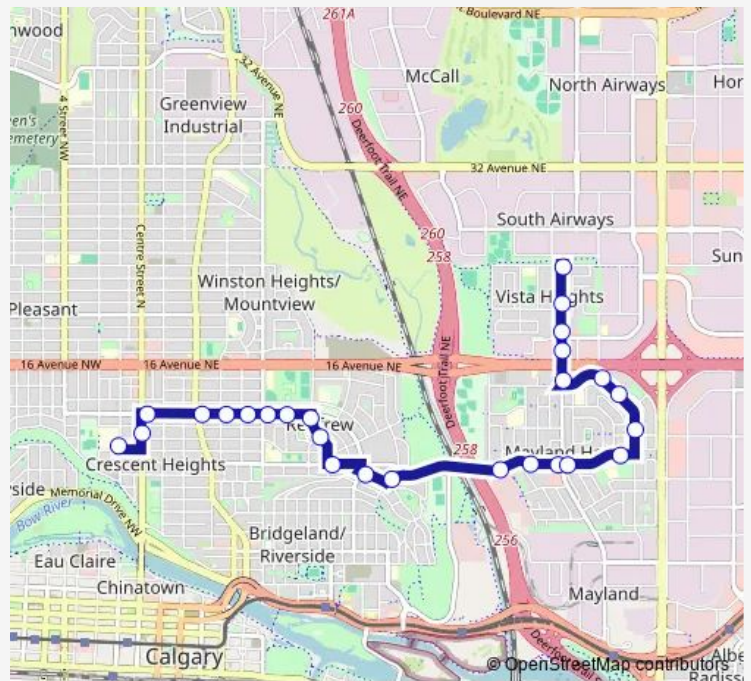

SB 19 ST NE @ Valleyview Rd

SB 19 ST NE @ 18 AV Ne

SB 19 ST NE @ 14 AV Ne

EB Mckinnon DR @ 19 ST Ne

EB Mckinnon DR @ Mckinnon RD Ne

SB Mckinnon DR @ Mchugh RD Ne

WB 8 AV NE @ Mckinnon Dr

WB 8 AV NE @ Middleton Dr

WB 8 AV NE @ 19 ST Ne

WB 8 AV NE @ 17A ST NE

WB 8 AV NE @ 16A ST NE

WB Child AV @ Bantry ST NE

WB 8 AV NE @ Regal CR

NB Russet RD @ 8 AV Ne

NB Russet RD @ Remington RD NE

WB 12 AV NE @ 6 ST Ne

WB 12 AV NE @ 5 ST Ne

WB 12 AV NE @ 4 ST Ne

WB 12 AV NE @ Edmonton Tr

WB 12 AV N @ Centre ST N

Route schedule

Vista Heights Terminal (SB 19 ST NE @ 24 AV Ne) — Crescent Heights High School

Monday	08:23
Tuesday	08:23
Wednesday	08:23
Thursday	08:23
Friday	08:23
Saturday	—
Sunday	—

Route info

Direction: Vista Heights Terminal (SB 19 ST NE @ 24 AV Ne)

Stops: 22

Trip Duration: 0 hour 27 min

745 — Crescent Heights/Vista Heights

Direction

Crescent Heights High School — Vista Heights Terminal
(SB 19 ST NE @ 24 AV Ne)