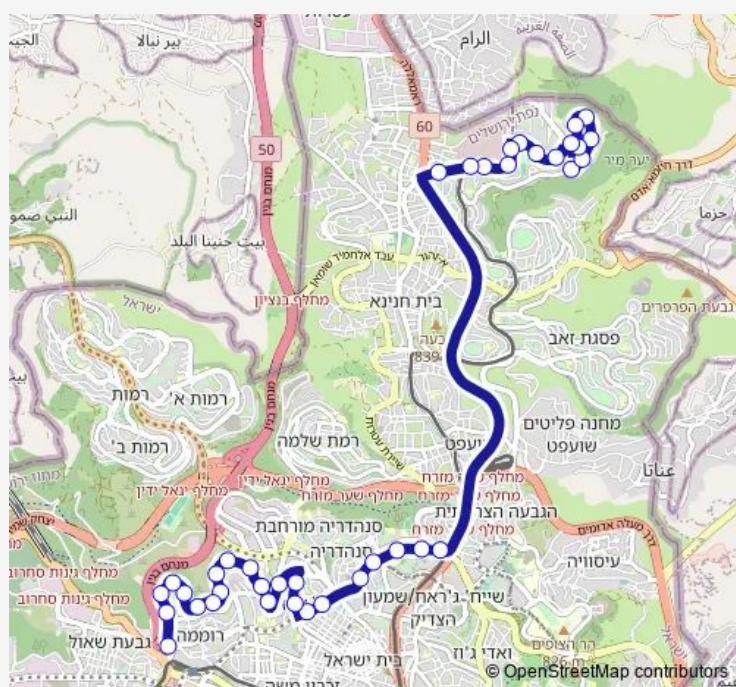

שדרות לוי אשכול/משמר הגבול

חטיבת הראל/ארץ חפץ

בר אילן/שמואל הנביא

Route schedule

הרב ש'י זווין/הרב וינוגרד — המ'ג/ירמיהו

Monday	08:45
Tuesday	08:45
Wednesday	08:45
Thursday	08:45
Friday	—
Saturday	—
Sunday	08:45

Route info

Direction: הרב ש'י זווין/הרב וינוגרד

Stops: 38

Trip Duration: 0 hour 31 min

745 — הרב ש'י זווין/הרב וינוגרד-ירושלים->המ'ג/ירמיהו-ירושלים-1

בר אילן/חכם שמואל ברוכים

עלי הכהן/בר אילן

עלי הכהן/גרוסברג