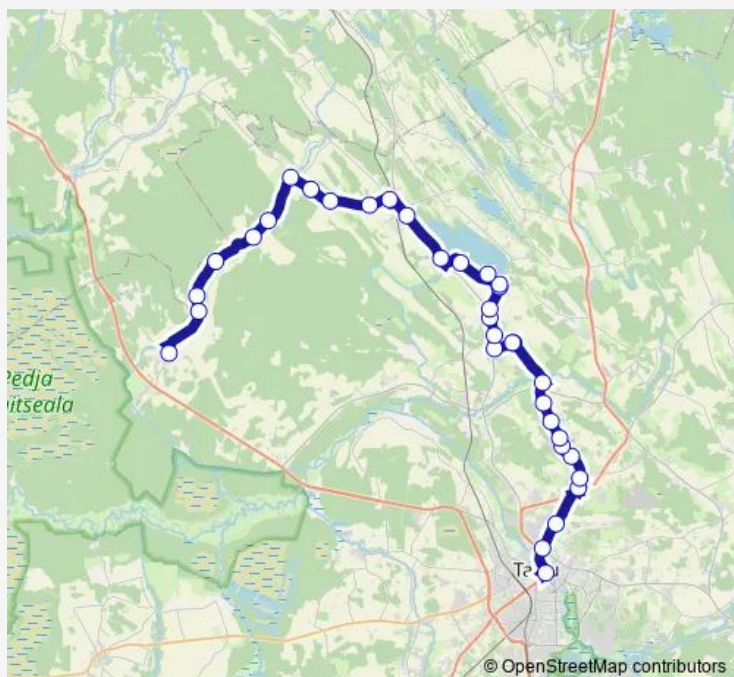

Vasula

Sootaga mois

Sootaga

Makari

Lahte

Palalinna

Pooli

Ruutlivalja

Ruutlimae

aksi keskus

aksi kalmistu

Route schedule

Tartu bussijaam — Laeva

Monday	19:15
Tuesday	19:15
Wednesday	19:15
Thursday	19:15
Friday	19:15
Saturday	—
Sunday	—

Route info

Direction: Tartu bussijaam

Stops: 34

Trip Duration: 1 hour 0 min

Äksi kirik

Tabivere

Voldi

Toominga

Kõduküla

Kooli