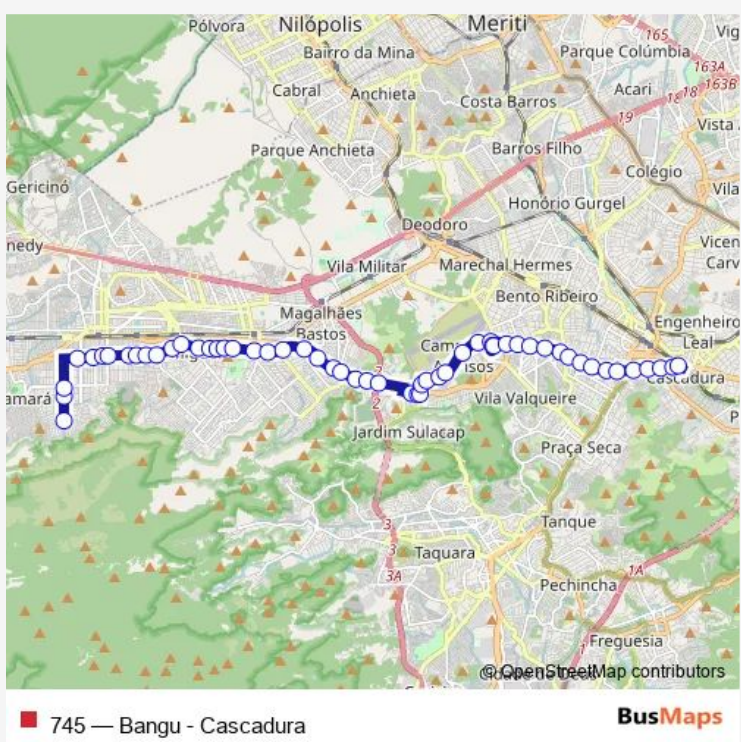

Bus 745 Bangu - Cascadura

[Go to website](#)

Direction
 Ponto Final: Bangu : Rua Boiobi — Terminal Deputado José de Souza Marques : Plat. B
 55 stops
[Open route schedule](#)

- Ponto Final: Bangu : Rua Boiobi
- Banguenses
- Rio da Prata
- Barão de Capanema
- Bangu Shopping
- Cônego Vasconcelos
- Silva Cardoso
- Belo Horizonte
- Ribeiro de Andrade
- Apipucos
- Hospital Bangu
- Praça dos Abrolhos
- Santa Cruz
- Realengo
- Professor Oliveira Viana
- Vieira do Nascimento
- Imperador
- Praça Padre Miguel
- Marechal Soares de Andrea
- Morais Junior
- Tenente Bongiovani

Route schedule
 Ponto Final: Bangu : Rua Boiobi — Terminal Deputado José de Souza Marques : Plat. B

Monday	00:00
Tuesday	00:00
Wednesday	00:00
Thursday	00:00
Friday	00:00
Saturday	00:00
Sunday	00:00

Route info
 Direction: Ponto Final: Bangu : Rua Boiobi
 Stops: 55
 Trip Duration: 1 hour 3 min

Angelo Dantas

Terminal Deputado José de Souza Marques : Plat. B

Direction

Terminal Deputado José de Souza Marques : Plat. B —
Ponto Final: Bangu : Rua Boiobi

56 stops

[Open route schedule](#)

Terminal Deputado José de Souza Marques : Plat. B

Route info

Direction: Terminal Deputado José de Souza Marques :
Plat. B

Stops: 56

Trip Duration: 0 hour 59 min

Marechal Fontenelle

Parque Shopping Sulacap

Manuel Nogueira de Sá

Paulo Samuel Santos