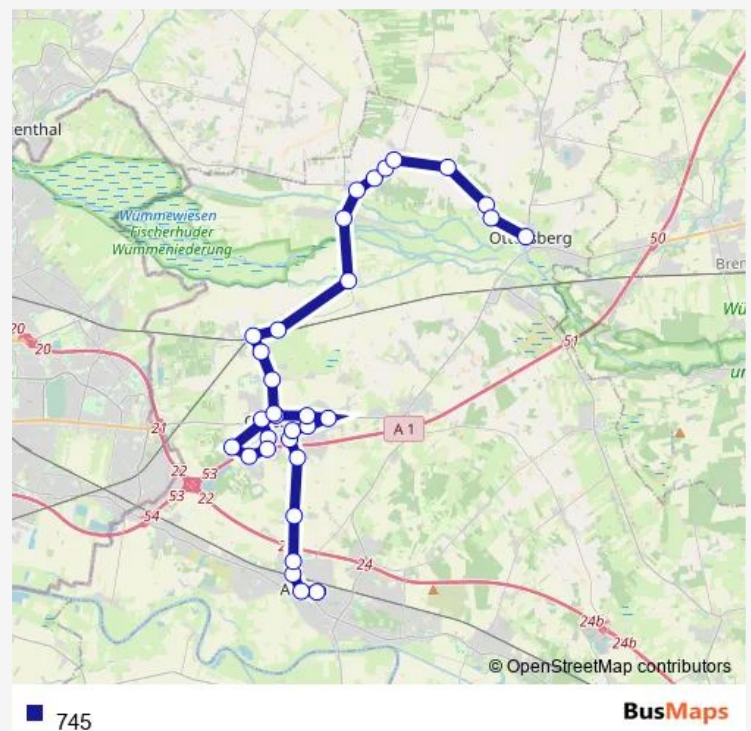

Achim, Bahnhof Nord

Achim, Embser Landstraße, Mast 2

Embsen, Dorf

Embsen, Langer Kamp

Oyten, Süd

Oyten, Bodo Renne

Oyten, Industriestraße

Oyten, Rudolf-Diesel-Straße

Oyten, Abzw. Bockhorst

Sagehorn, Ort

Sagehorn, Bahnhof Nord

Route schedule

Achim, Schulzentrum/Wendeplatz — Ottersberg, Busbahnhof

Monday 12:28

Tuesday —

Wednesday —

Thursday —

Friday 12:28

Saturday —

Sunday —

Route info

Direction: Achim, Schulzentrum/Wendeplatz

Stops: 32

Trip Duration: 1 hour 2 min

Sagehorn, Viedamm

Backsberg, Backsberg

Fischerhude, Im krummen Ort

Fischerhude, Schule

Quellkorn, An der Surheide

Quellkorn, An den Führen

Quellkorn, Denkmal

Ottersberg, Wallbrücke