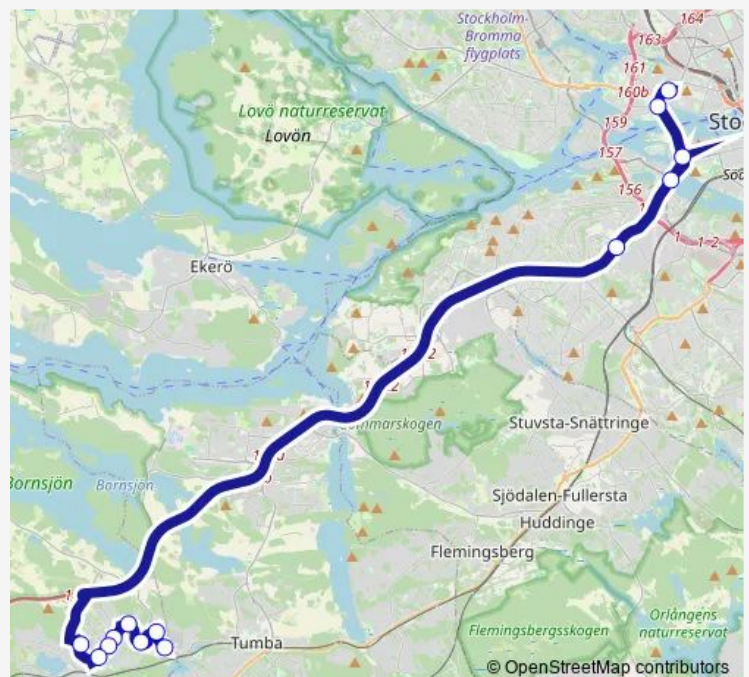

Hornstull

Marievik

Västbergavägen

Tvärvägen

Skogsängsskolan

Storskogsvägen

Salems centrum

Snickarstigen

Thursday 15:00-18:40

Friday 15:00-18:40

Saturday 15:00-18:40

Sunday 15:00-18:40

Route info

Direction: Fridhemsplan

Stops: 13

Trip Duration: 0 hour 45 min

Målarstigen

Snickarstigen

Salems centrum

Storskogsvägen

Skogsängsskolan

Tvärvägen

Västbergavägen

Marievik