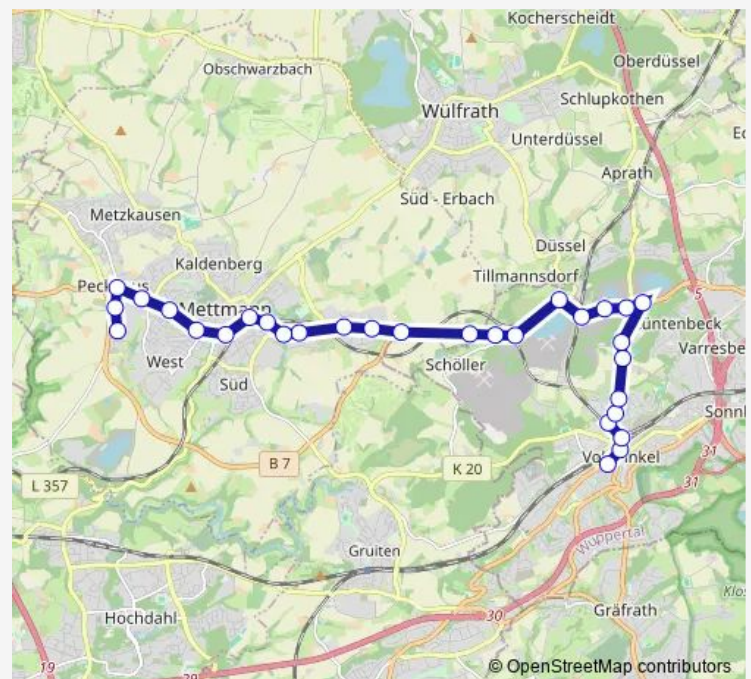

Mettmann Bollenhöhe

ME-Schöllersheider Straße

Mettmann Kölnische Str.

Wuppertal Heistersfeld

Wuppertal Hahnenfurth

Wuppertal Holthausen Weg

Wuppertal, Hahnenfurth/Düssel

Wuppertal Dornap Ladestraße

Saturday —

Sunday —

Route info

Direction: Mettmann Käthe-Kollwitz-Ring

Stops: 31

Trip Duration: 0 hour 39 min

Wuppertal Wieden

Wuppertal Wieden Schleife

Wuppertal Gepa-Weg

Wuppertal Grünewald

Wuppertal Tesche

Wuppertal Bozener Straße

Wuppertal Nathrather Straße

Wuppertal Vohwinkel Bf

Wuppertal Lienhardplatz

W-Vohwinkel Schwebbahn

Direction

ME-Jubiläumsplatz — Wuppertal Wieden Schleife

17 stops

[Open route schedule](#)

ME-Jubiläumsplatz

ME-Zentrum S

Mettmann Bahnstraße

ME-Stadtwald S