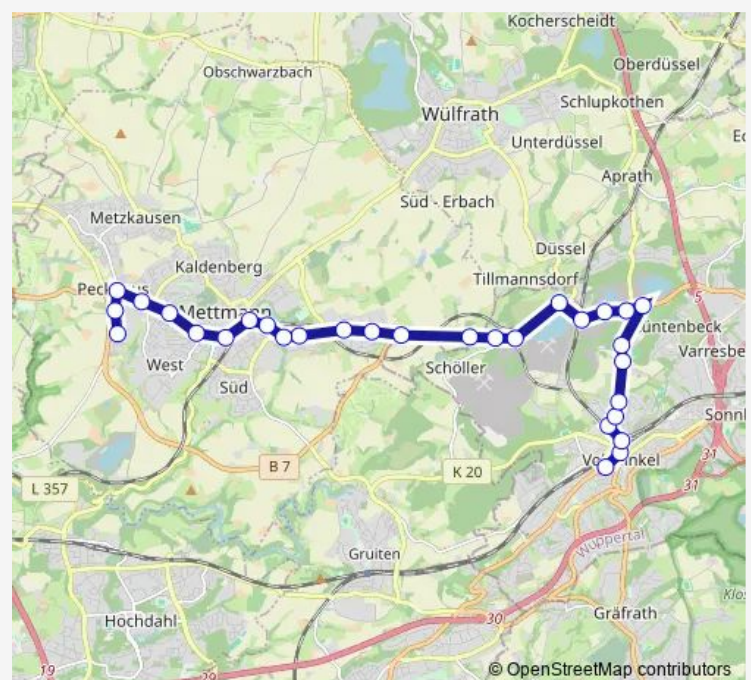

Mettmann Bollenhöhe

ME-Schöllersheider Straße

Mettmann Kölnische Str.

Wuppertal Heistersfeld

Wuppertal Hahnenfurth

Wuppertal Holthausen Weg

Wuppertal, Hahnenfurth/Düssel

Wuppertal Dornap Ladestraße

Saturday —

Sunday —

Route info

Direction: Mettmann Käthe-Kollwitz-Ring

Stops: 31

Trip Duration: 0 hour 39 min

Wuppertal Wieden

Wuppertal Wieden Schleife

Wuppertal Gepa-Weg

Wuppertal Grünewald

Wuppertal Tesche

Wuppertal Bozener Straße

Wuppertal Nathrather Straße

Wuppertal Vohwinkel Bf

Wuppertal Lienhardplatz

W-Vohwinkel Schwebbahn

Direction

ME-Jubiläumsplatz — W-Vohwinkel Schwebbahn

25 stops

[Open route schedule](#)

ME-Jubiläumsplatz

ME-Zentrum S

Mettmann Bahnstraße

ME-Stadtwald S