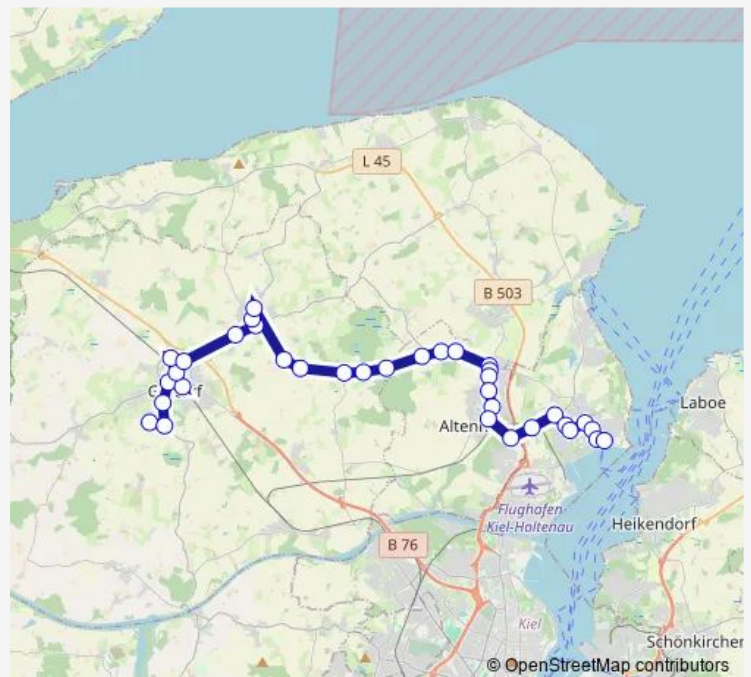

Thursday 06:47

Friday 06:47

Saturday —

Sunday —

Route info

Direction: Felm Denkmal

Stops: 15

Trip Duration: 0 hour 23 min

Direction

Kiel Falckensteiner Straße — Gettorf Bahnhof

31 stops

[Open route schedule](#)

Kiel Falckensteiner Straße

Kiel Brauner Berg

Kiel Redinskamp

Kiel Eiche