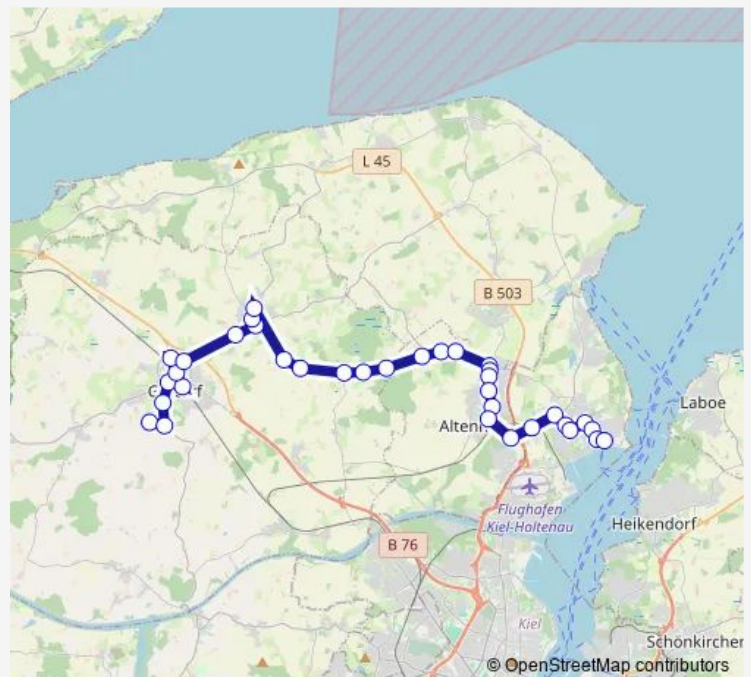

Altenholz-Stift Rote Kate

Altenholz-Stift Rathaus

Altenholz-Stift Dorfteich

Route schedule

Felm Denkmal — Altenholz-Stift Dorfteich

Monday	06:47
Tuesday	06:47
Wednesday	06:47
Thursday	06:47
Friday	06:47
Saturday	—
Sunday	—

Route info

Direction: Felm Denkmal

Stops: 15

Trip Duration: 0 hour 23 min

Direction

Kiel Falckensteiner Straße — Gettorf Bahnhof

31 stops

[Open route schedule](#)