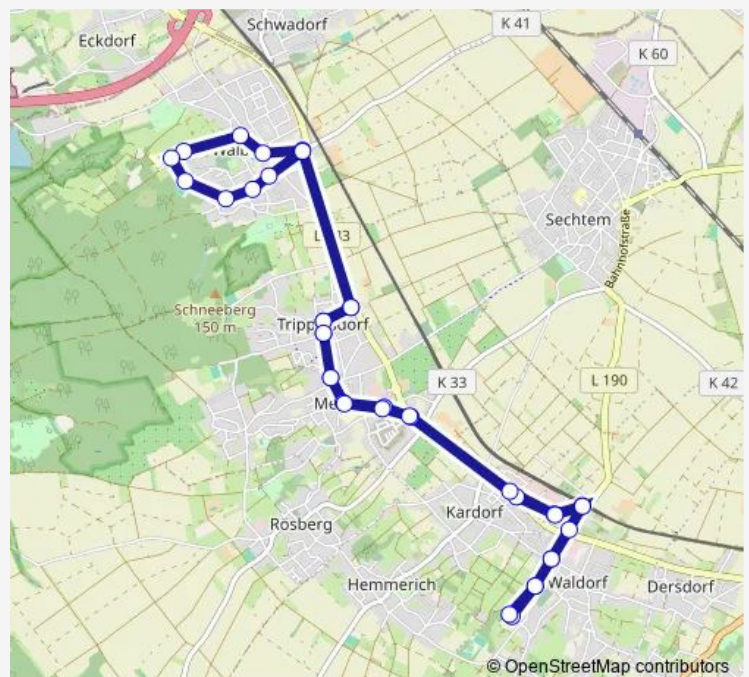

Bornheim Merten Rochusstr.

Bornheim Merten Vinzenzstr.

Bornheim Merten Bachstr.

Bornheim Walberberg

Bornheim Walberberg Pater-Bertram-Platz

Bornheim Walberberg Ort

Bornheim Walberberg Hanrathstr.

Bornheim Walberberg Jugendakademie

Bornheim Walberberg Sportplatz

Bornheim Walberberg Irlenpütz

### Route schedule

Bornheim Waldorf Nikolaus-Schule — Bornheim Waldorf Nikolaus-Schule

Monday 05:26-19:26

Tuesday —

Wednesday —

Thursday 05:26-19:26

Friday 05:26-19:26

Saturday —

### Route info

Direction: Bornheim Waldorf Nikolaus-Schule

Stops: 37

Trip Duration: 0 hour 46 min

Bornheim Walberberg Buschgasse

Bornheim Walberberg Flammgasse

Bornheim Walberberg

Bornheim Merten Bachstr.