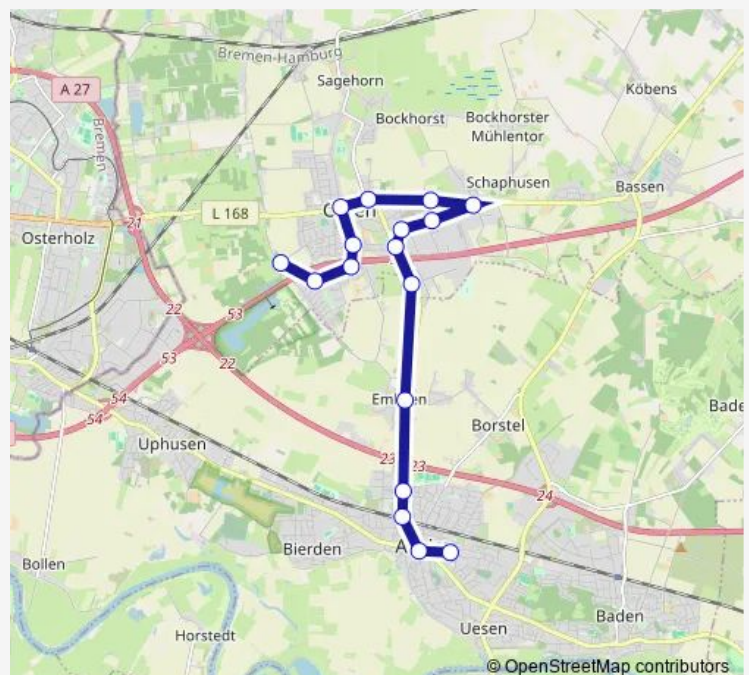

Oyten Wächterstraße

Oyten Hammestraße

Oyten Am Berg/Lienertstraße

Oyten Rathaus

Oyten Abzw. Bockhorst

Sagehorn Ort

Sagehorn Bahnhof

Sagehorn Viedamm

Backsberg

Fischerhude(Ottersberg) Im krummen Ort

Route schedule

Achim(b Bremen) Schulzentrum/Wendeplatz — Ottersberg(b Bremen) Busbahnhof

Monday	16:45
Tuesday	16:45
Wednesday	16:45
Thursday	16:45
Friday	16:45
Saturday	—
Sunday	—

Route info

Direction: Achim(b Bremen) Schulzentrum/Wendeplatz

Stops: 29

Trip Duration: 0 hour 54 min

Fischerhude(Ottersberg) Schule

Quelkhorn An der Surheide

Quelkhorn An den Fuhren

Quelkhorn Denkmal