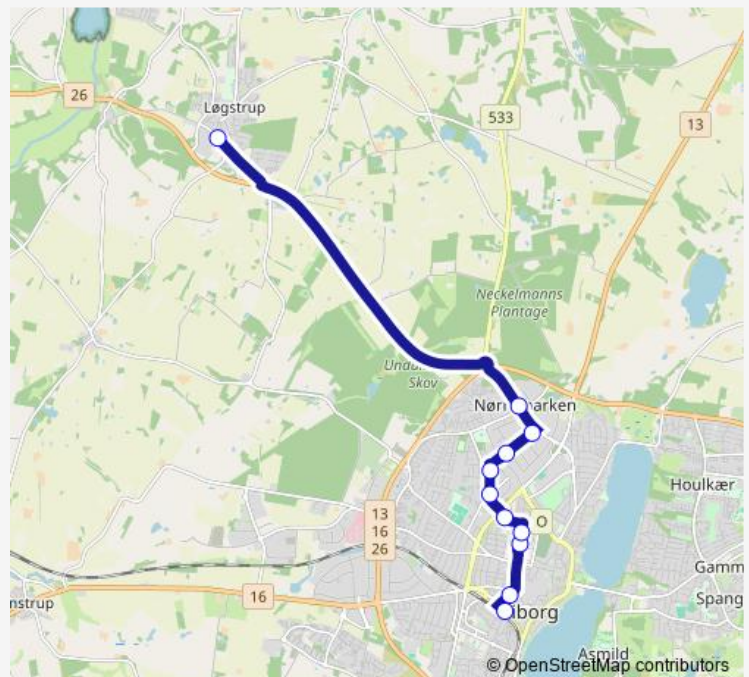

Knudbyvej/Virksundvej (Viborg Kom)

Knudby (Viborg Kom)

Route schedule

Løgstrup (Viborg Kom) — Knudby (Viborg Kom)

Monday 13:10-15:10

Tuesday 13:10-15:10

Wednesday 13:10-15:10

Thursday —

Friday 13:10-15:10

Saturday —

Sunday —

Route info

Direction: Løgstrup (Viborg Kom)

Stops: 12

Trip Duration: 0 hour 25 min

745

BusMaps

Direction

Knudby (Viborg Kom) — Løgstrup (Viborg Kom)

6 stops

[Open route schedule](#)

Knudby (Viborg Kom)

Knudbyvej/Virksundvej (Viborg Kom)

Taarupgård (Viborg Kom)

Direction

Viborg Rtb. — Løgstrup (Viborg Kom)

11 stops

[Open route schedule](#)

Viborg Rtb.

Jernbanegade (Viborg Kom)

Viborg Stadion

Kasernehallen (Viborg Kom)