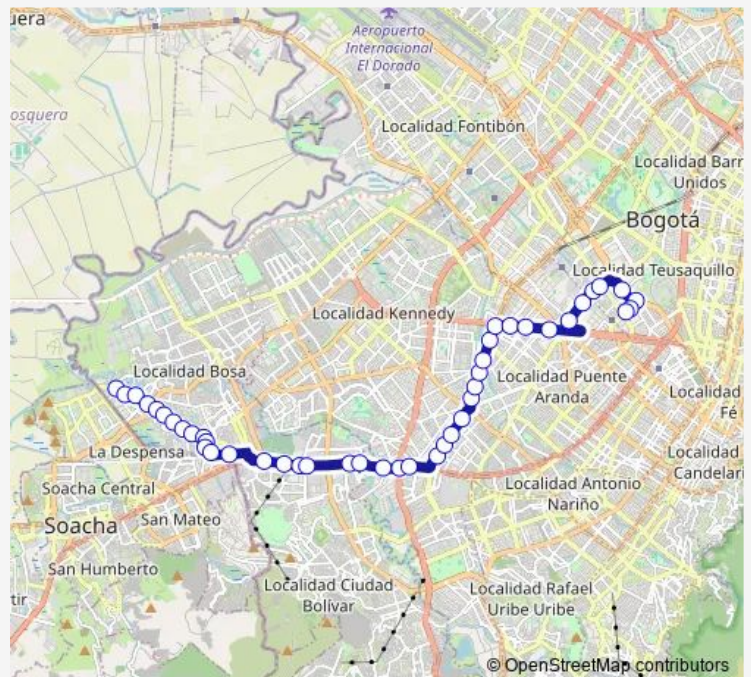

Auto Sur - KR 66a

Auto Sur - KR 64 Bis

Auto Sur - KR 60

Route schedule

KR 80I - CL 86A Sur Bosa San Diego — AK 40 - CL 24a

Monday —

Tuesday —

Wednesday —

Thursday —

Friday —

Saturday —

Sunday 06:41-13:03

Route info

Direction: KR 80I - CL 86A Sur Bosa San Diego

Stops: 43

Trip Duration: 1 hour 5 min