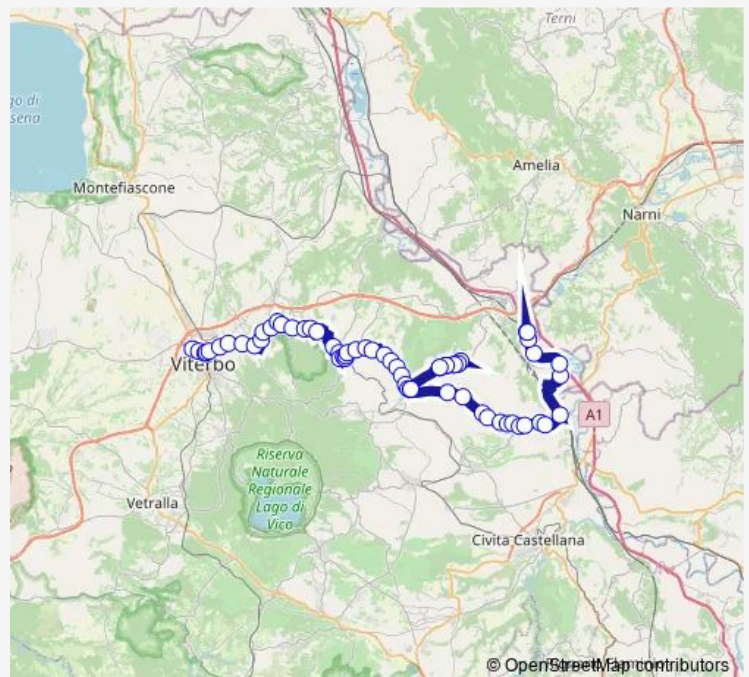

VITERBO | Riello # f641 — Orte | Stazione FS # f1703

Monday 17:15

Tuesday 17:15

Wednesday 17:15

Thursday 17:15

Friday 17:15

Saturday 17:15

Sunday —

Route info

Direction: VITERBO | Riello # f641

Stops: 64

Trip Duration: 1 hour 30 min

Viterbo - Orte Scalo # Sr67d

Soriano | Piazza Repubblica # f1743

Soriano | Viale Monaci Via Galleria # f1671

Soriano | Viale Monaci Via David # f1464