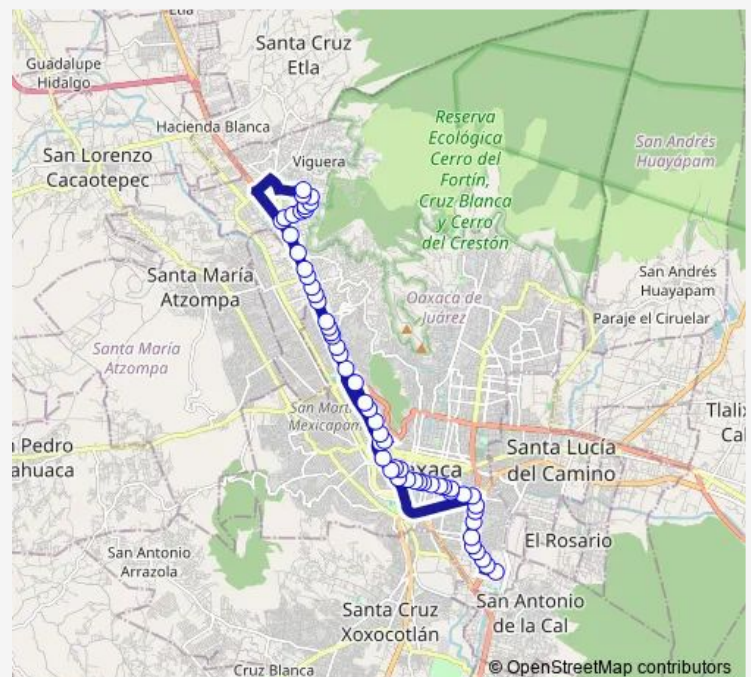

Carretera 190 - Sauces

Carretera 190 - alvaro Obregon

Carretera 190 - Plutarco Elias Calles

Carretera 190 - Vicente Guerrero

Carretera 190 - Bren miel

Carretera 190 - San Jacinto

Carretera 190 - Reforma Col. Del Maestro

Wednesday 06:00-22:00

Thursday 06:00-22:00

Friday 06:00-22:00

Saturday 06:00-22:00

Sunday 06:00-22:00

Route info

Direction: Chicago - Xochimilco

Stops: 56

Trip Duration: 0 hour 46 min

R14 — Ruta 14 Plaza d Valle - Col. los Ángeles

BusMaps

Carretera 190 - Calle De La Pepsi

Carretera 190 - oficinal del Pri

Parada

Calzada Madero - Tecnologico

Calzada Madero - Chedraui

Carretera 190 - Bodega Aurrera

Carretera 190 - Abraham castellanos

Carretera 190 - Col. Del Maestro

Reviraras - A San Jacinto

Carretera 190 - Jaime Torres Bodet

Carretera 190 - San Rafael

Carretera 190 - Vicente Guerrero