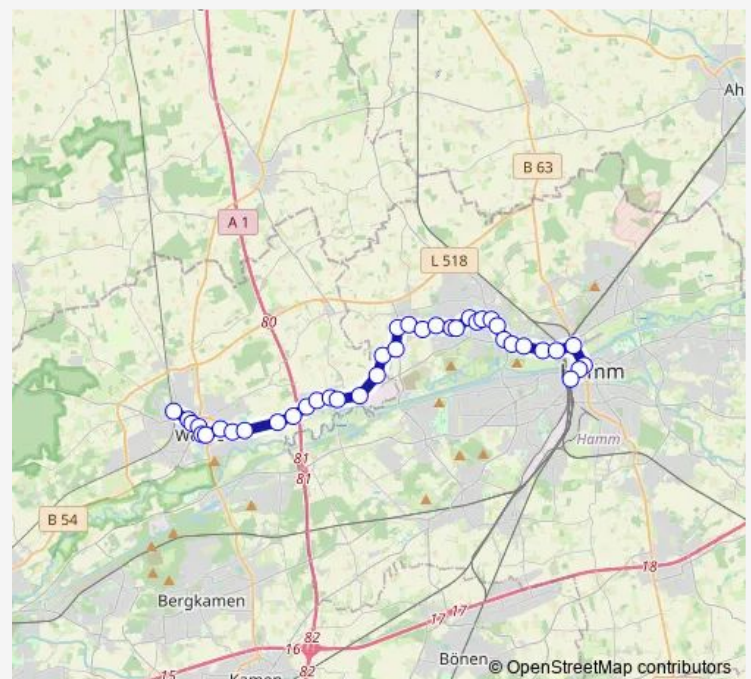

Ostbevern, Buchenstr.

Ostbevern, Brandes

Route schedule

Warendorf, Kreishaus — Ostbevern, Brandes

Monday 07:10-08:30

Tuesday 07:10-08:30

Wednesday 07:10-08:30

Thursday 07:10-08:30

Friday 07:10-08:30

Saturday —

Sunday —

Route info

Direction: Warendorf, Kreishaus

Stops: 20

Trip Duration: 0 hour 36 min

■ R14

BusMaps

Direction

Hamm (Westf), Hauptbahnhof — Werne, Bahnhof

38 stops

[Open route schedule](#)

Hamm (Westf), Hauptbahnhof

Hamm, Allee-Center Ritterp.

Hamm, Nordstraße

Hamm, Flugplatz/Lippeaue

Hamm, Bänklerweg

Hamm, Ruppiner Straße

Hamm, Thorner Straße

Hamm, Bromberger Straße

Hamm, Flaßkamp

Hamm, Ulanenstraße

Hamm, Eichstedtstraße