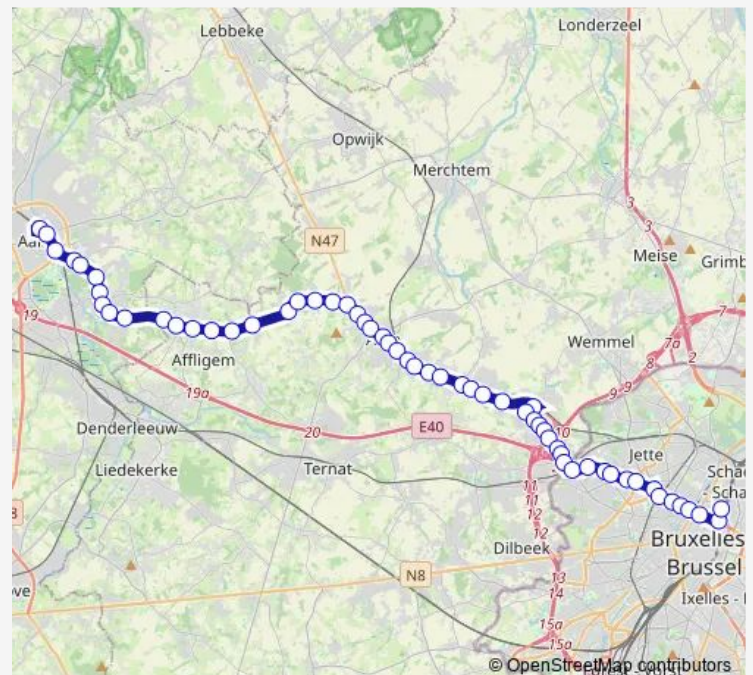

Ganshoren Pampoel

Route schedule

Asse Station — Brussel Noord afstaphalte

Monday 05:27-18:13

Tuesday 06:22-15:02

Wednesday 06:22-15:02

Thursday 06:22-15:02

Friday 06:22-15:02

Saturday 16:26

Sunday 05:27-18:13

Route info

Direction: Asse Station

Stops: 32

Trip Duration: 0 hour 44 min

R14 — Aalst - Affligem - Asse - Brussel Noord

Ganshoren de Villegas

Brussel Rogier

Brussel Noord afstaphalte

Direction

Asse Gemeenteplein — Koekelberg Simonis

28 stops

[Open route schedule](#)

Asse Gemeenteplein

Asse Belvédère