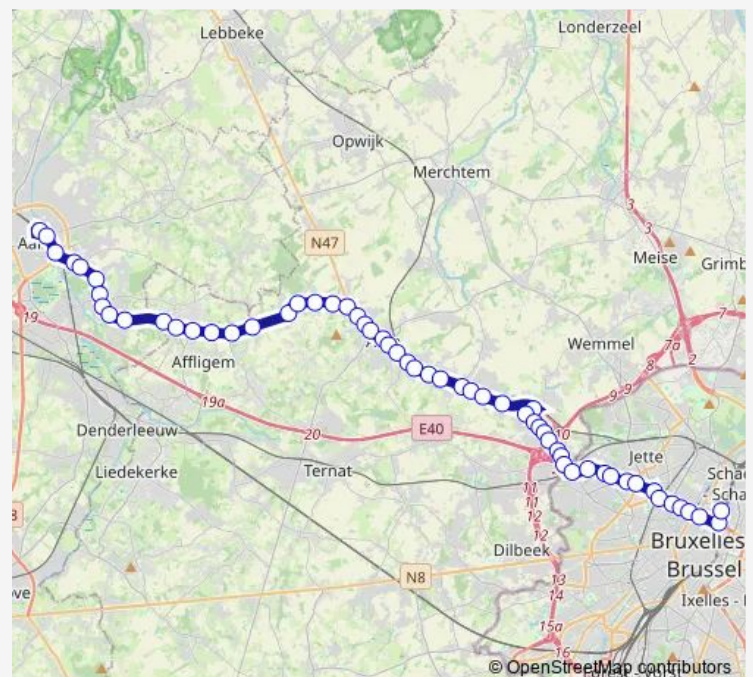

Zellik Drie Koningen

Route schedule

Brussel Noord opstaphalte — Aalst Station perron 5

Monday 05:41-23:20

Tuesday 05:41-23:20

Wednesday 05:41-23:20

Thursday 05:41-23:20

Friday 05:41-23:20

Saturday 13:35-22:20

Sunday 06:03-22:33

Route info

Direction: Brussel Noord opstaphalte

Stops: 58

Trip Duration: 1 hour 3 min

R14 — Aalst - Affligem - Asse - Brussel Noord

Zellik Vliegwezenlaan

Zellik Station

Zellik Moleken

Zellik Industriezone Broekooi

Kobbegem De Breukeleer

Kobbegem Langestraat

Asse Walfergem

Asse Kruiskouterbaan

Asse Ten Berg

Asse Bergveld

Asse Station

Asse Belvédère

Asse Gemeenteplein

Asse Nieuwstraat

Asse Kalkoven

Asse Nerviërs

Asse Wijndruif