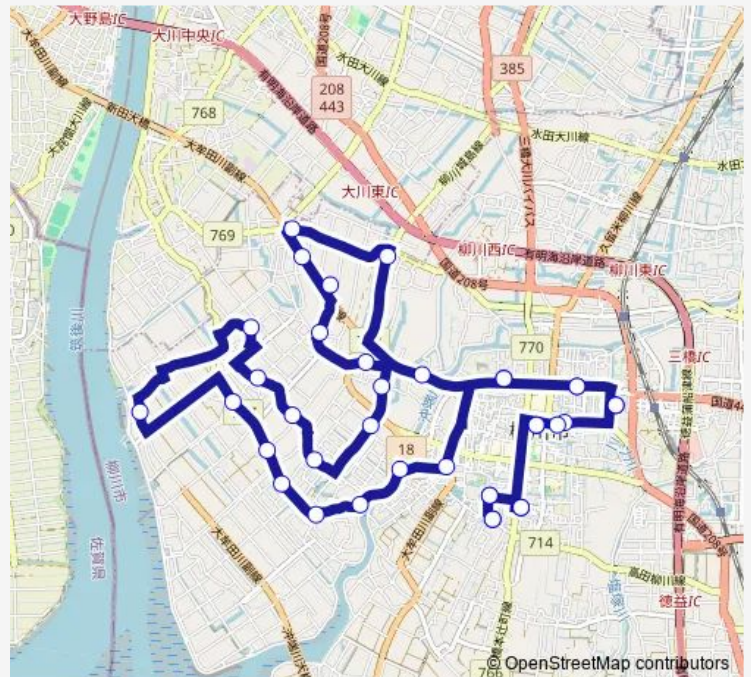

Direction

水の郷 — 水の郷

37 stops

[Open route schedule](#)

- 水の郷
- 亀の井ホテル柳川
- 柳川リハビリテーション病院
- 柳川市役所 (柳川庁舎)
- あめんぼセンター前
- 柳川ショッピングモール
- 京町商店街
- 柳川病院
- 沖端
- 古賀
- 浜武漁協前
- 崩道公民館
- 吉原南
- 八ッ家南
- 七ッ家南
- 大沢集会所
- 野村公民館
- 七ッ家北
- 八ッ家北
- 吉原公民館
- 中野公民館

Route schedule

水の郷 — 水の郷

Monday	—
Tuesday	07:59-15:50
Wednesday	—
Thursday	07:59-15:50
Friday	—
Saturday	07:59-15:50
Sunday	—

Route info

Direction: 水の郷

Stops: 37

Trip Duration: 1 hour 38 min

■ 昭代ルート

浜武公民館

甲斐田病院

田脇

マミーズ

宮下

宮上

北沖田

諸藤公民館

The schedule is provided in the local timezone. Times with "(+1)" indicate departures on the next day.

PDF file created on 2025-01-16

2024 BusMaps.com - All Rights Reserved