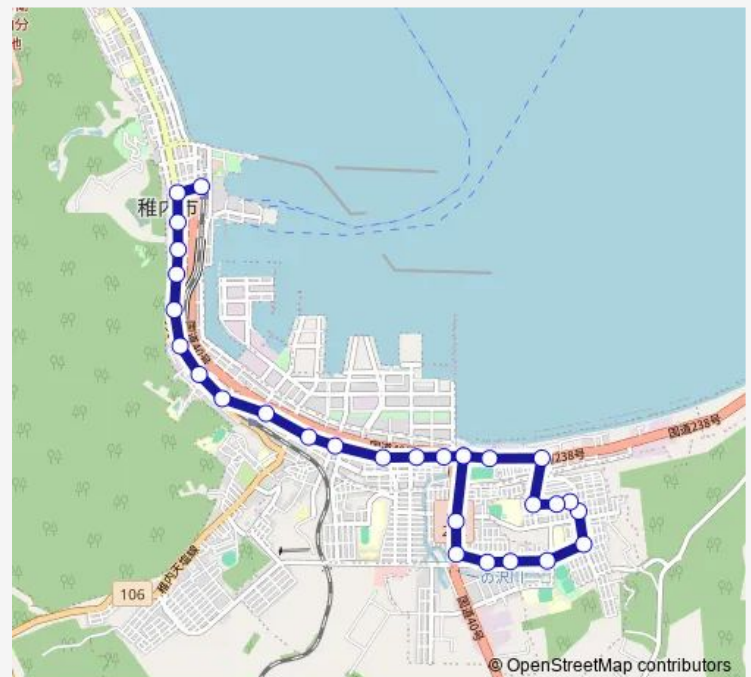

### Route schedule

稚内駅前ターミナル — 潮見5丁目

Monday 13:54-14:45

Tuesday 13:54-14:45

Wednesday 13:54-14:45

Thursday 13:54-14:45

Friday 13:54-14:45

Saturday —

### Route info

Direction: 稚内駅前ターミナル

Stops: 29

Trip Duration: 0 hour 33 min

■ 22 富岡循環線

BusMaps

富岡5丁目

富岡児童センター前