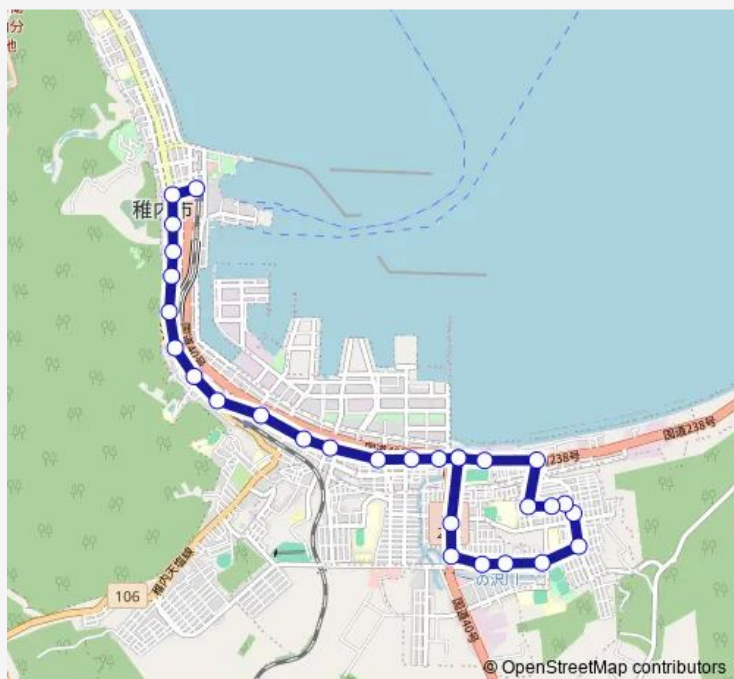

朝日入口

萩見ニュータウン

大学前

Route schedule

稚内駅前ターミナル — 潮見5丁目

Monday 13:54-14:45

Tuesday 13:54-14:45

Wednesday 13:54-14:45

Thursday 13:54-14:45

Friday 13:54-14:45

Saturday —

Sunday —

Route info

Direction: 稚内駅前ターミナル

Stops: 29

Trip Duration: 0 hour 33 min

はまなす1丁目

潮見5丁目

Direction

潮見 5 丁目 — 稚内駅前ターミナル

28 stops

[Open route schedule](#)

潮見 5 丁目

萩見 4 丁目