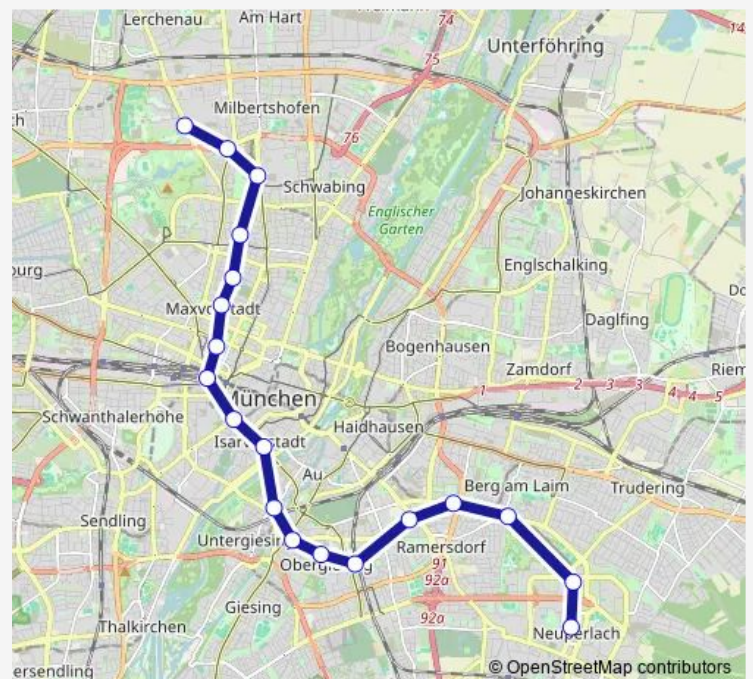

### Direction

Oberwiesenfeld — Scheidplatz

4 stops

[Open route schedule](#)

Oberwiesenfeld

Olympiazentrum

Petuelring

Scheidplatz

### Route schedule

Oberwiesenfeld — Scheidplatz

Monday	—
Tuesday	—
Wednesday	—
Thursday	—
Friday	—
Saturday	11:16
Sunday	—

### Route info

Direction: Oberwiesenfeld

Stops: 4

Trip Duration: 0 hour 4 min

■ U8

BusMaps

## Route info

Direction: Neuperlach Zentrum

Stops: 19

Trip Duration: 0 hour 28 min