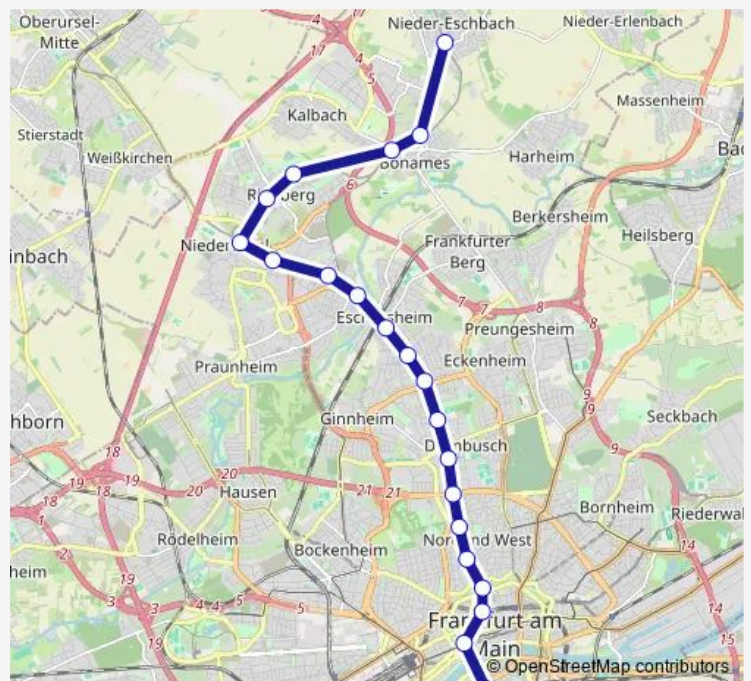

### Direction

Frankfurt (Main) Südbahnhof — Frankfurt (Main) Nieder-Eschbach

22 stops

[Open route schedule](#)

- Frankfurt (Main) Südbahnhof
- Frankfurt (Main) Schweizer Platz
- Frankfurt (Main) Willy-Brandt-Platz
- Frankfurt (Main) Hauptwache
- Frankfurt (Main) Eschenheimer Tor
- Frankfurt (Main) Grüneburgweg
- Frankfurt (Main) Holzhausenstraße
- Frankfurt (Main) Miquel-/Adickesallee
- Frankfurt (Main) Dornbusch
- Frankfurt (Main) Fritz-Tarnow-Straße
- Frankfurt (Main) Hügelstraße
- Frankfurt (Main) Lindenbaum
- Frankfurt (Main) Weißer Stein
- Frankfurt (Main) Heddernheim
- Frankfurt (Main) Zeilweg
- Frankfurt (Main) Wiesenau
- Frankfurt (Main) Niederursel
- Frankfurt (Main) Uni Campus Riedberg
- Frankfurt (Main) Riedberg
- Frankfurt (Main) Kalbach
- Frankfurt (Main) Bonames Mitte

### Route schedule

Frankfurt (Main) Südbahnhof — Frankfurt (Main) Nieder-Eschbach

Monday	04:15-01:20 <sup>+1</sup>
Tuesday	04:15-01:20 <sup>+1</sup>
Wednesday	04:15-01:20 <sup>+1</sup>
Thursday	04:15-01:20 <sup>+1</sup>
Friday	04:15-02:50 <sup>+1</sup>
Saturday	03:05-02:50 <sup>+1</sup>
Sunday	03:05-02:05 <sup>+1</sup>

### Route info

Direction: Frankfurt (Main) Südbahnhof

Stops: 22

Trip Duration: 0 hour 33 min

■ U8

BusMaps

## Route info

Direction: Frankfurt (Main) Riedberg

Stops: 6

Trip Duration: 0 hour 9 min